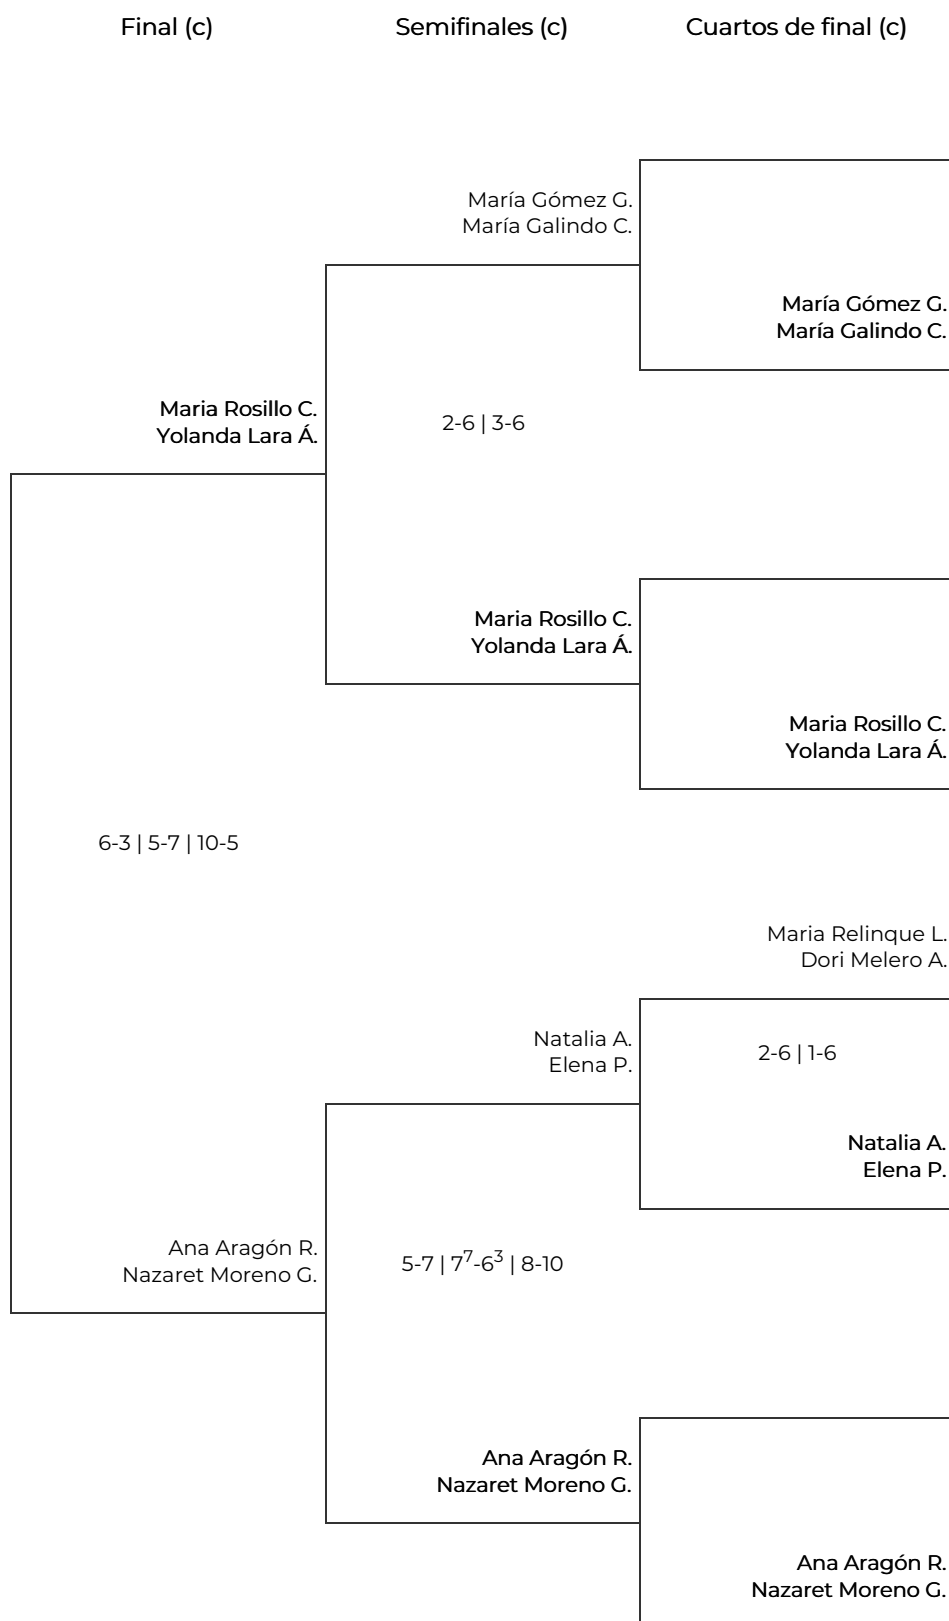

ADIDAS PADEL TOUR - Club Nuevo Jacaranda
(Jerez de La Frontera) s
B FEMENINA. B FEMENINA

ADIDAS PADEL TOUR - Club Nuevo Jacaranda (Jerez de La Frontera) s B FEMENINA. B FEMENINA

Octavos de final		Cuartos de final		Semifinales		Final	
1	María Rocío García Palomino María Del Carmen Mera Bermudez	María Rocío G. María Del C.					
2	BYE	6-3 6-2		María Rocío G. María Del C.			
3	María Gómez Galindo María Galindo Carrasco	Ana Á. Nerea C.					
4	2-6 3-6 Ana Álvarez Nerea Castro			5-7 6-2 10-8		María Rocío G. María Del C.	
5	Cintia Velazquez Verdugo Garazi Rodríguez Valle	Cintia Velazquez V. Garazi Rodríguez V.					
6	BYE	6-1 6-1		Cintia Velazquez V. Garazi Rodríguez V.			
7	María Rosillo Cuevas Yolanda Lara Álvarez	Mónica Ortuño G. Mari Ángeles D.					
8	2-6 3-6 Mónica Ortuño Gómez Mari Ángeles Del Brio Ruiz					6-4 6-3	
9	María Relinque Loiza Dori Melero Altamirano	María Relinque L. Dori Melero A.					
10	BYE	4-6 5-7		Gemma Perez G. Carmen Moreno D.			
11	Gemma Perez Garcia Carmen Moreno De Guerra Garcia-Delgado	Gemma Perez G. Carmen Moreno D.					
12	6-4 2-6 14-12 Natalia Alarcón Elena Pérez			2-6 3-6		Marta Rodríguez B. Ana Cardellat G.	
13	Marta Rodríguez Buendía Ana Cardellat Guerrero	Marta Rodríguez B. Ana Cardellat G.					
14	BYE	6-2 5-7 11-9		Marta Rodríguez B. Ana Cardellat G.			
15	Leticia Reyes Roldán María José Usagre Cabeza	Leticia Reyes R. María José U.					
16	6-1 6-4 Ana Aragón Romero Nazaret Moreno Gil						