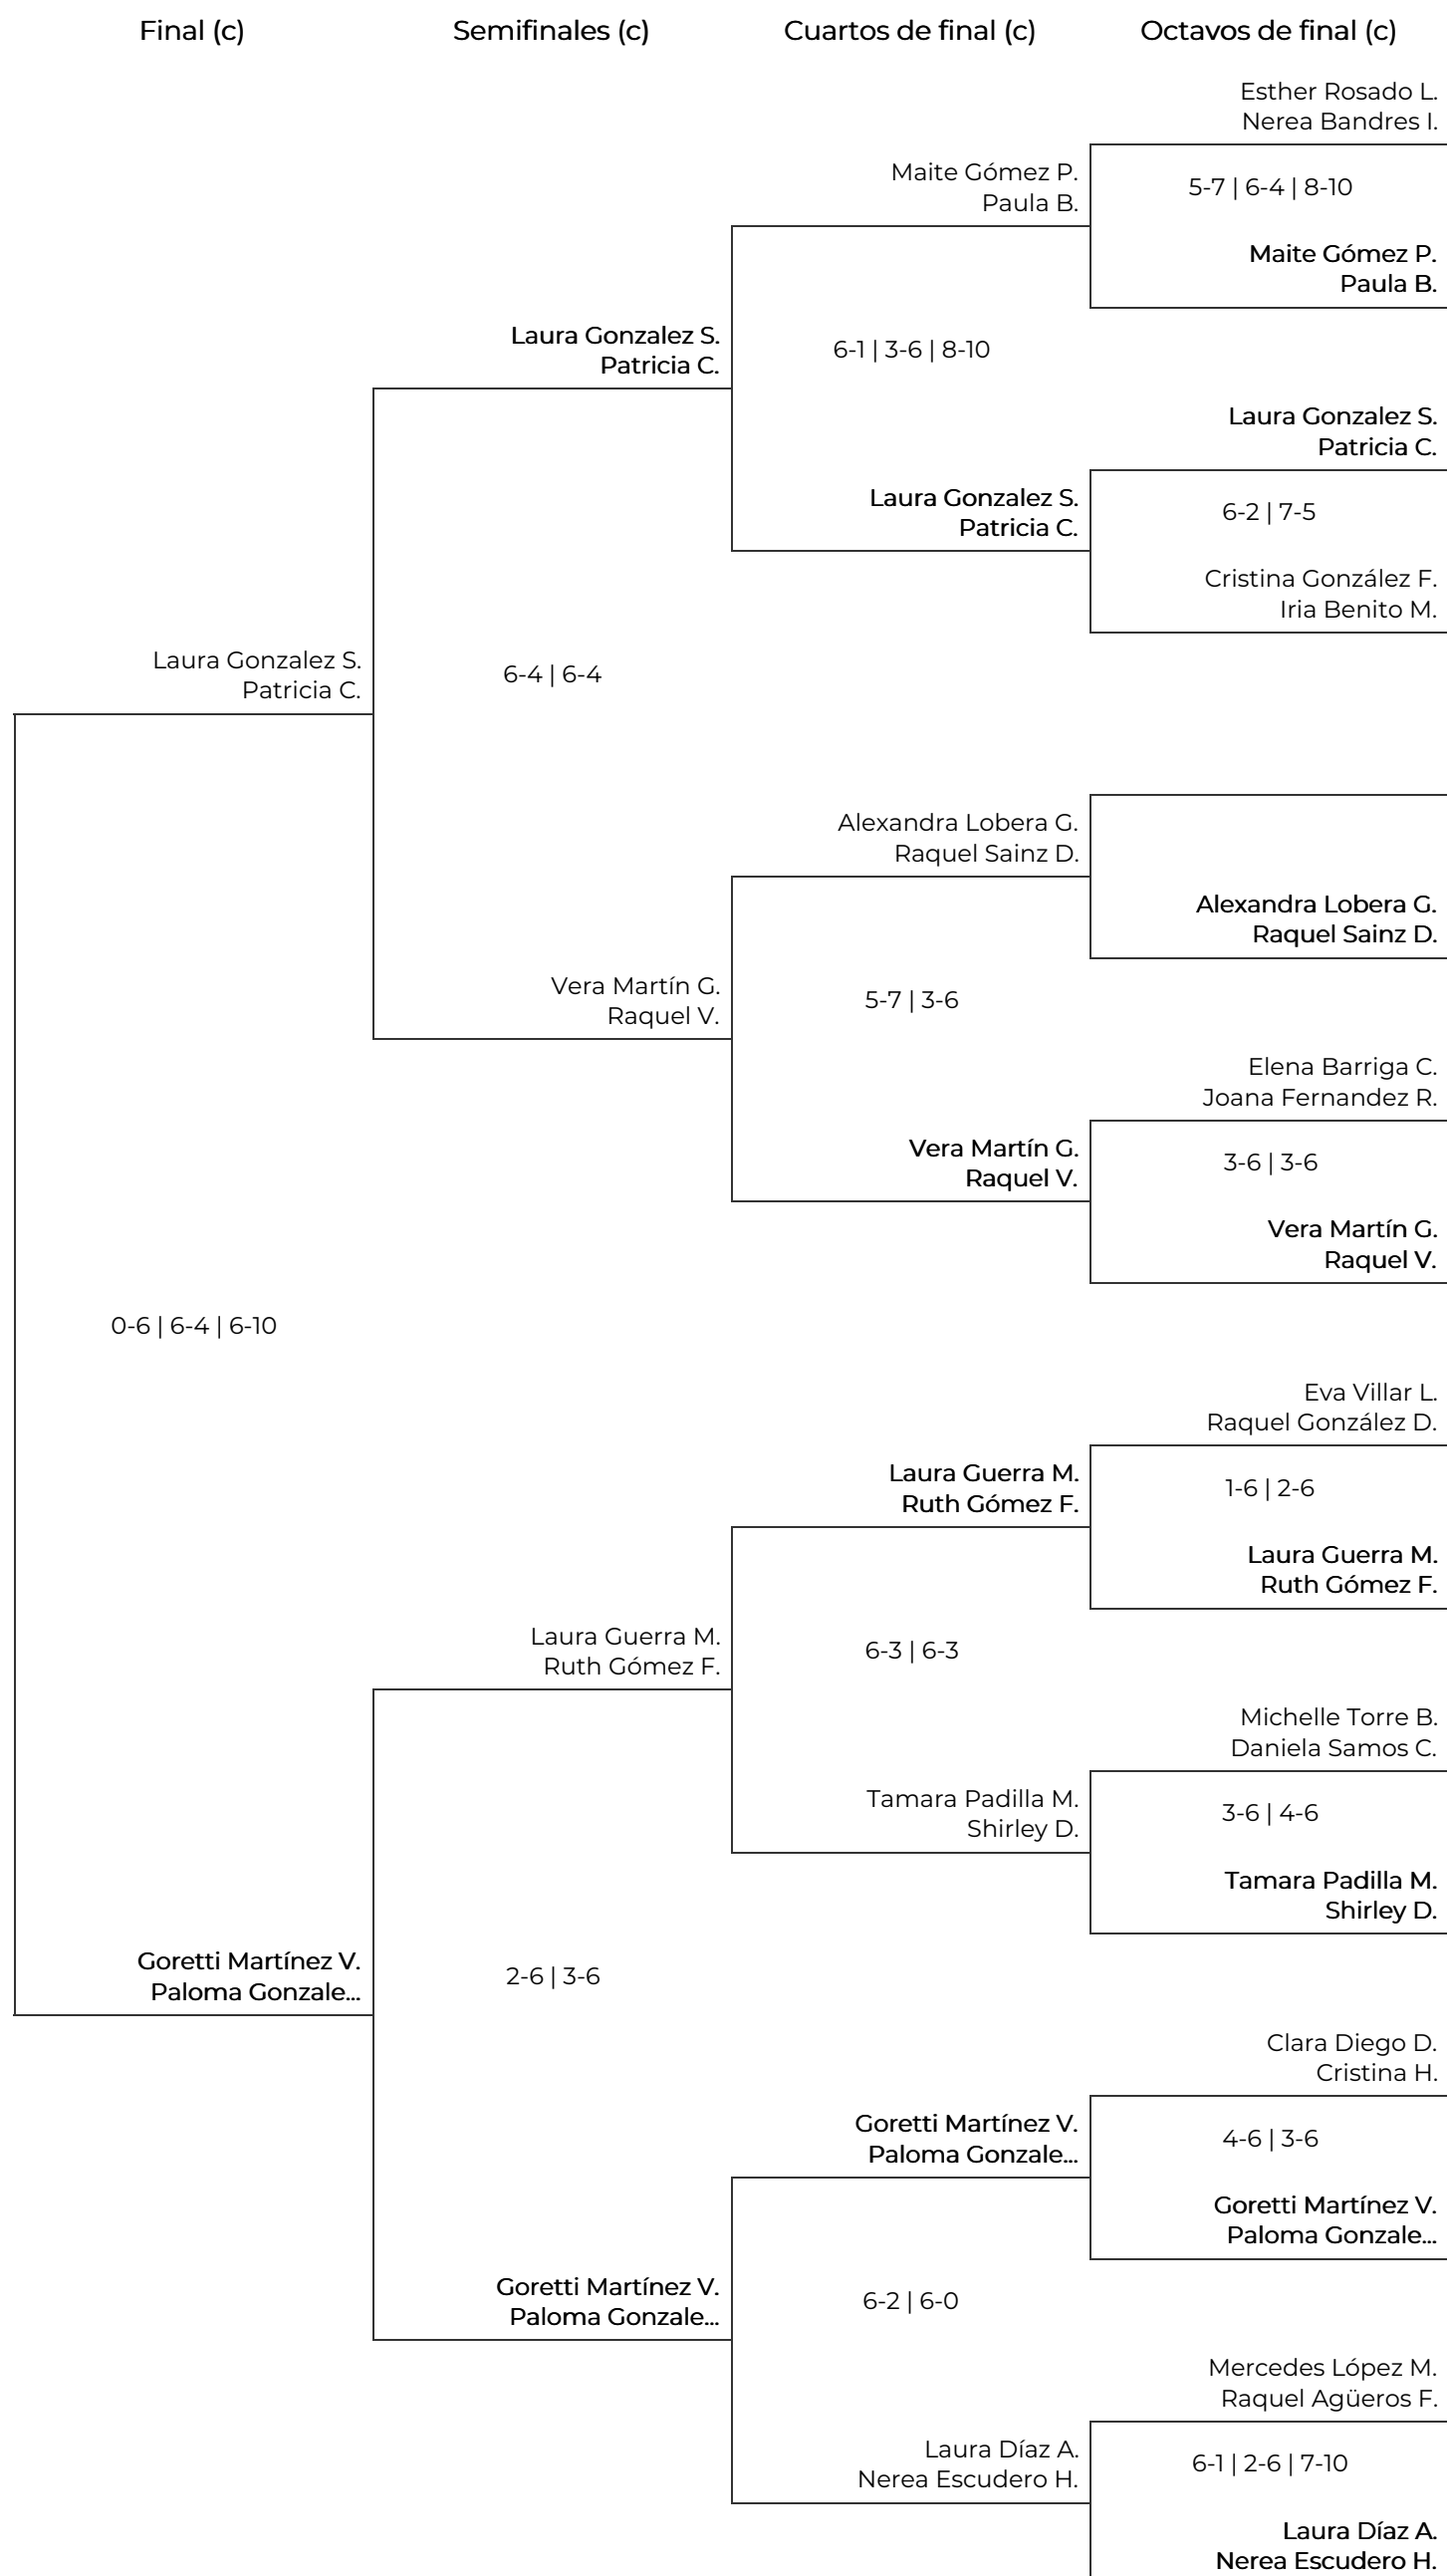

ADIDAS PADEL TOUR '24 - G6 PÁDEL (SANTANDER)
3/4 FEMENINA. 3ª - 4ª FEMENINA

ADIDAS PADEL TOUR '24 - G6 PÁDEL (SANTANDER)

3/4 FEMENINA. 3ª - 4ª FEMENINA

Dieciseisavos de final	Octavos de final	Cuartos de final	Semifinales	Final
1 Marina Gastelo T./Lidia Trueba E. 7-6 6-3	Marina Gastelo T. Lidia Trueba E.			
2 Esther Rosado L./Nerea Bandres I.	6-2 6-4	Marina Gastelo T. Lidia Trueba E.		
3 Maite Gómez P./Paula B. 6-4 4-6 5-10	Berenise Novoa V. Lucía Castillo C.			
4 Berenise Novoa V./Lucía Castillo C.		6-1 5-7 10-6	Marina Gastelo T. Lidia Trueba E.	
5 Laura Gonzalez S./Patricia C. 1-6 4-6	Victoria I. Cayetana O.			
6 Victoria I./Cayetana O.	6-4 2-6 10-8	Victoria I. Cayetana O.		
7 Cristina González F./Iria Benito M. 3-6 1-6	Soraya López T. Paula Gómez C.			
8 Soraya López T./Paula Gómez C.			6-1 6-4	Marina Gastelo T. Lidia Trueba E.
9 Ruth Gonzalez O./Marta Castilla F.	Ruth Gonzalez O. Marta Castilla F.			
10 BYE	6-2 7-5	Ruth Gonzalez O. Marta Castilla F.		
11 Yolanda Maestro B./Zaira R. 6-4 6-4	Yolanda Maestro B. Zaira R.			
12 Alexandra Lobera G./Raquel Sainz D.		6-3 7-6	Ruth Gonzalez O. Marta Castilla F.	
13 Elena Barriga C./Joana Fernandez R. 4-6 3-6	Monica R. Patricia Sedano G.			
14 Monica R./Patricia Sedano G.	7-5 7-6	Monica R. Patricia Sedano G.		
15 Vera Martín G./Raquel V. 3-6 2-6	Paula Ibargüen S. Estefania Calong...			
16 Paula Ibargüen S./Estefania Calonge C.				3-6 6-2 3-10
17 Carolina Caamaño D./Claudia Salas H. 6-1 6-0	Carolina Caamaño D. Claudia Salas H.			
18 Eva Villar L./Raquel González D.	4-6 6-2 10-4	Carolina Caamaño D. Claudia Salas H.		
19 Veronica Guillen M./Carmen Fernandez D. 6-3 6-4	Veronica Guillen M. Carmen Fernand...			
20 Laura Guerra M./Ruth Gómez F.		6-4 6-0	Carolina Caamaño D. Claudia Salas H.	
21 Michelle Torre B./Daniela Samos C. 1-6 5-7	Rocio Soroa T. Amanda Martínez P.			
22 Rocio Soroa T./Amanda Martínez P.	1-6 1-6	Lucia Castanedo F. Ana Belen G.		
23 Tamara Padilla M./Shirley D. 1-6 2-6	Lucia Castanedo F. Ana Belen G.			
24 Lucia Castanedo F./Ana Belen G.			3-6 0-6	Goretti C. Vanesa Belarra G.
25 Goretti C./Vanesa Belarra G. 6-3 6-0	Goretti C. Vanesa Belarra G.			
26 Clara Diego D./Cristina H. 6-3 6-0	Goretti C. Vanesa Belarra G.			
27 Mar S./Sofia Fernandez L. 6-2 6-1	Mar S. Sofia Fernandez L.			
28 Goretti Martínez V./Paloma Gonzalez S.		6-2 6-3	Goretti C. Vanesa Belarra G.	
29 Mercedes López M./Raquel Agüeros F. 4-6 6 ⁴ -7 ⁷	Carolina Magdaleno S. Maria Teresa P.			
30 Carolina Magdaleno S./Maria Teresa P.	6-7 3-6	Verónica Noval O. Adela Fombellida C.		
31 Laura Díaz A./Nerea Escudero H. 2-6 2-6	Verónica Noval O. Adela Fombellida C.			
32 Verónica Noval O./Adela Fombellida C.				