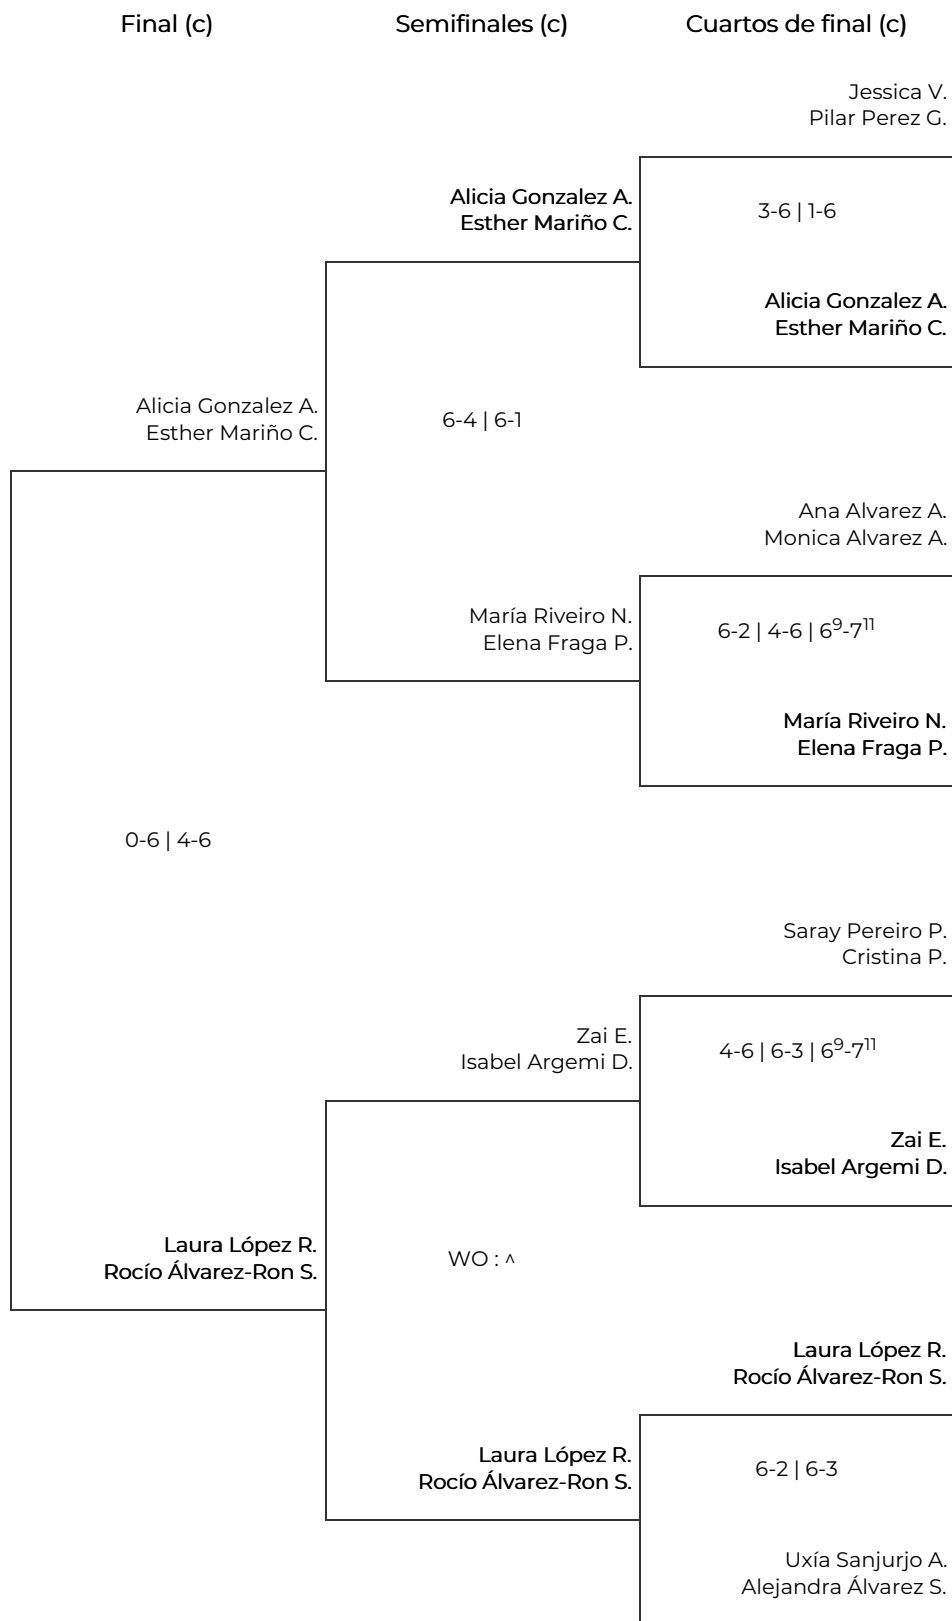

ADIDAS PADEL TOUR '24 - PADELBIT (OURENSE) CUADRO 2ª CATEGORÍA FEMENINA. 2ª FEMENINA

ADIDAS PADEL TOUR '24 - PADELBIT (OURENSE) CUADRO 2ª CATEGORÍA FEMENINA. 2ª FEMENINA

Octavos de final

Cuartos de final

Semifinales

Final

1	Marta Alonso Alvarez Begoña Dacal Borrajo	Marta Alonso A. Begoña Dacal B.		
2	BYE	6-3 6-3	Marta Alonso A. Begoña Dacal B.	
3	Alicia Gonzalez Alonso Esther Mariño Casanova	Jessica V. Pilar Perez G.		
	0-6 0-6			
4	Jessica Vieira Pilar Perez Gonzalez		7-5 4-6 6-3	Marta Alonso A. Begoña Dacal B.
5	Araceli García Cebreiros Maria Jose Blanco Gonzalez	Araceli García C. Maria Jose B.		
	6-1 7-6			
6	Ana Alvarez Alvarez Monica Alvarez Alvarez	5-7 6-1 5-7	Leticia M. Ana B.	
7	Leticia Monjas Ana Belén	Leticia M. Ana B.		
	6-2 6-3			
8	María Riveiro Novoa Elena Fraga Paradela			6-7 6-3 6-3
9	Loly Vidal Grande Ana Gonzalez Sepulveda	Loly Vidal G. Ana Gonzalez S.		
	6-0 6-2			
10	Saray Pereiro Pérez Cristina Pelegrina	7-5 6-4	Loly Vidal G. Ana Gonzalez S.	
11	Aida Gonzalez Fernandez Patricia Quintela Fuentes	Aida Gonzalez F. Patricia Quintela F.		
	6-2 6-3			
12	Zai Estevez Isabel Argemi Dominguez		6-4 6-1	Loly Vidal G. Ana Gonzalez S.
13	Laura López Rodríguez Rocío Álvarez-Ron Santamarina	Nuria Blanco B. Aurora Martínez R.		
	3-6 3-6			
14	Nuria Blanco Bello Aurora Martínez Rodríguez	6-0 6-1	Nuria Blanco B. Aurora Martínez R.	
15	Uxía Sanjurjo Araujo Alejandra Álvarez Somoza	Miriam Seijo I. Beatriz Rodriguez D.		
	7 ⁷ -6 ⁵ 4-6 4-6			
16	Miriam Seijo Iglesias Beatriz Rodriguez Díaz			