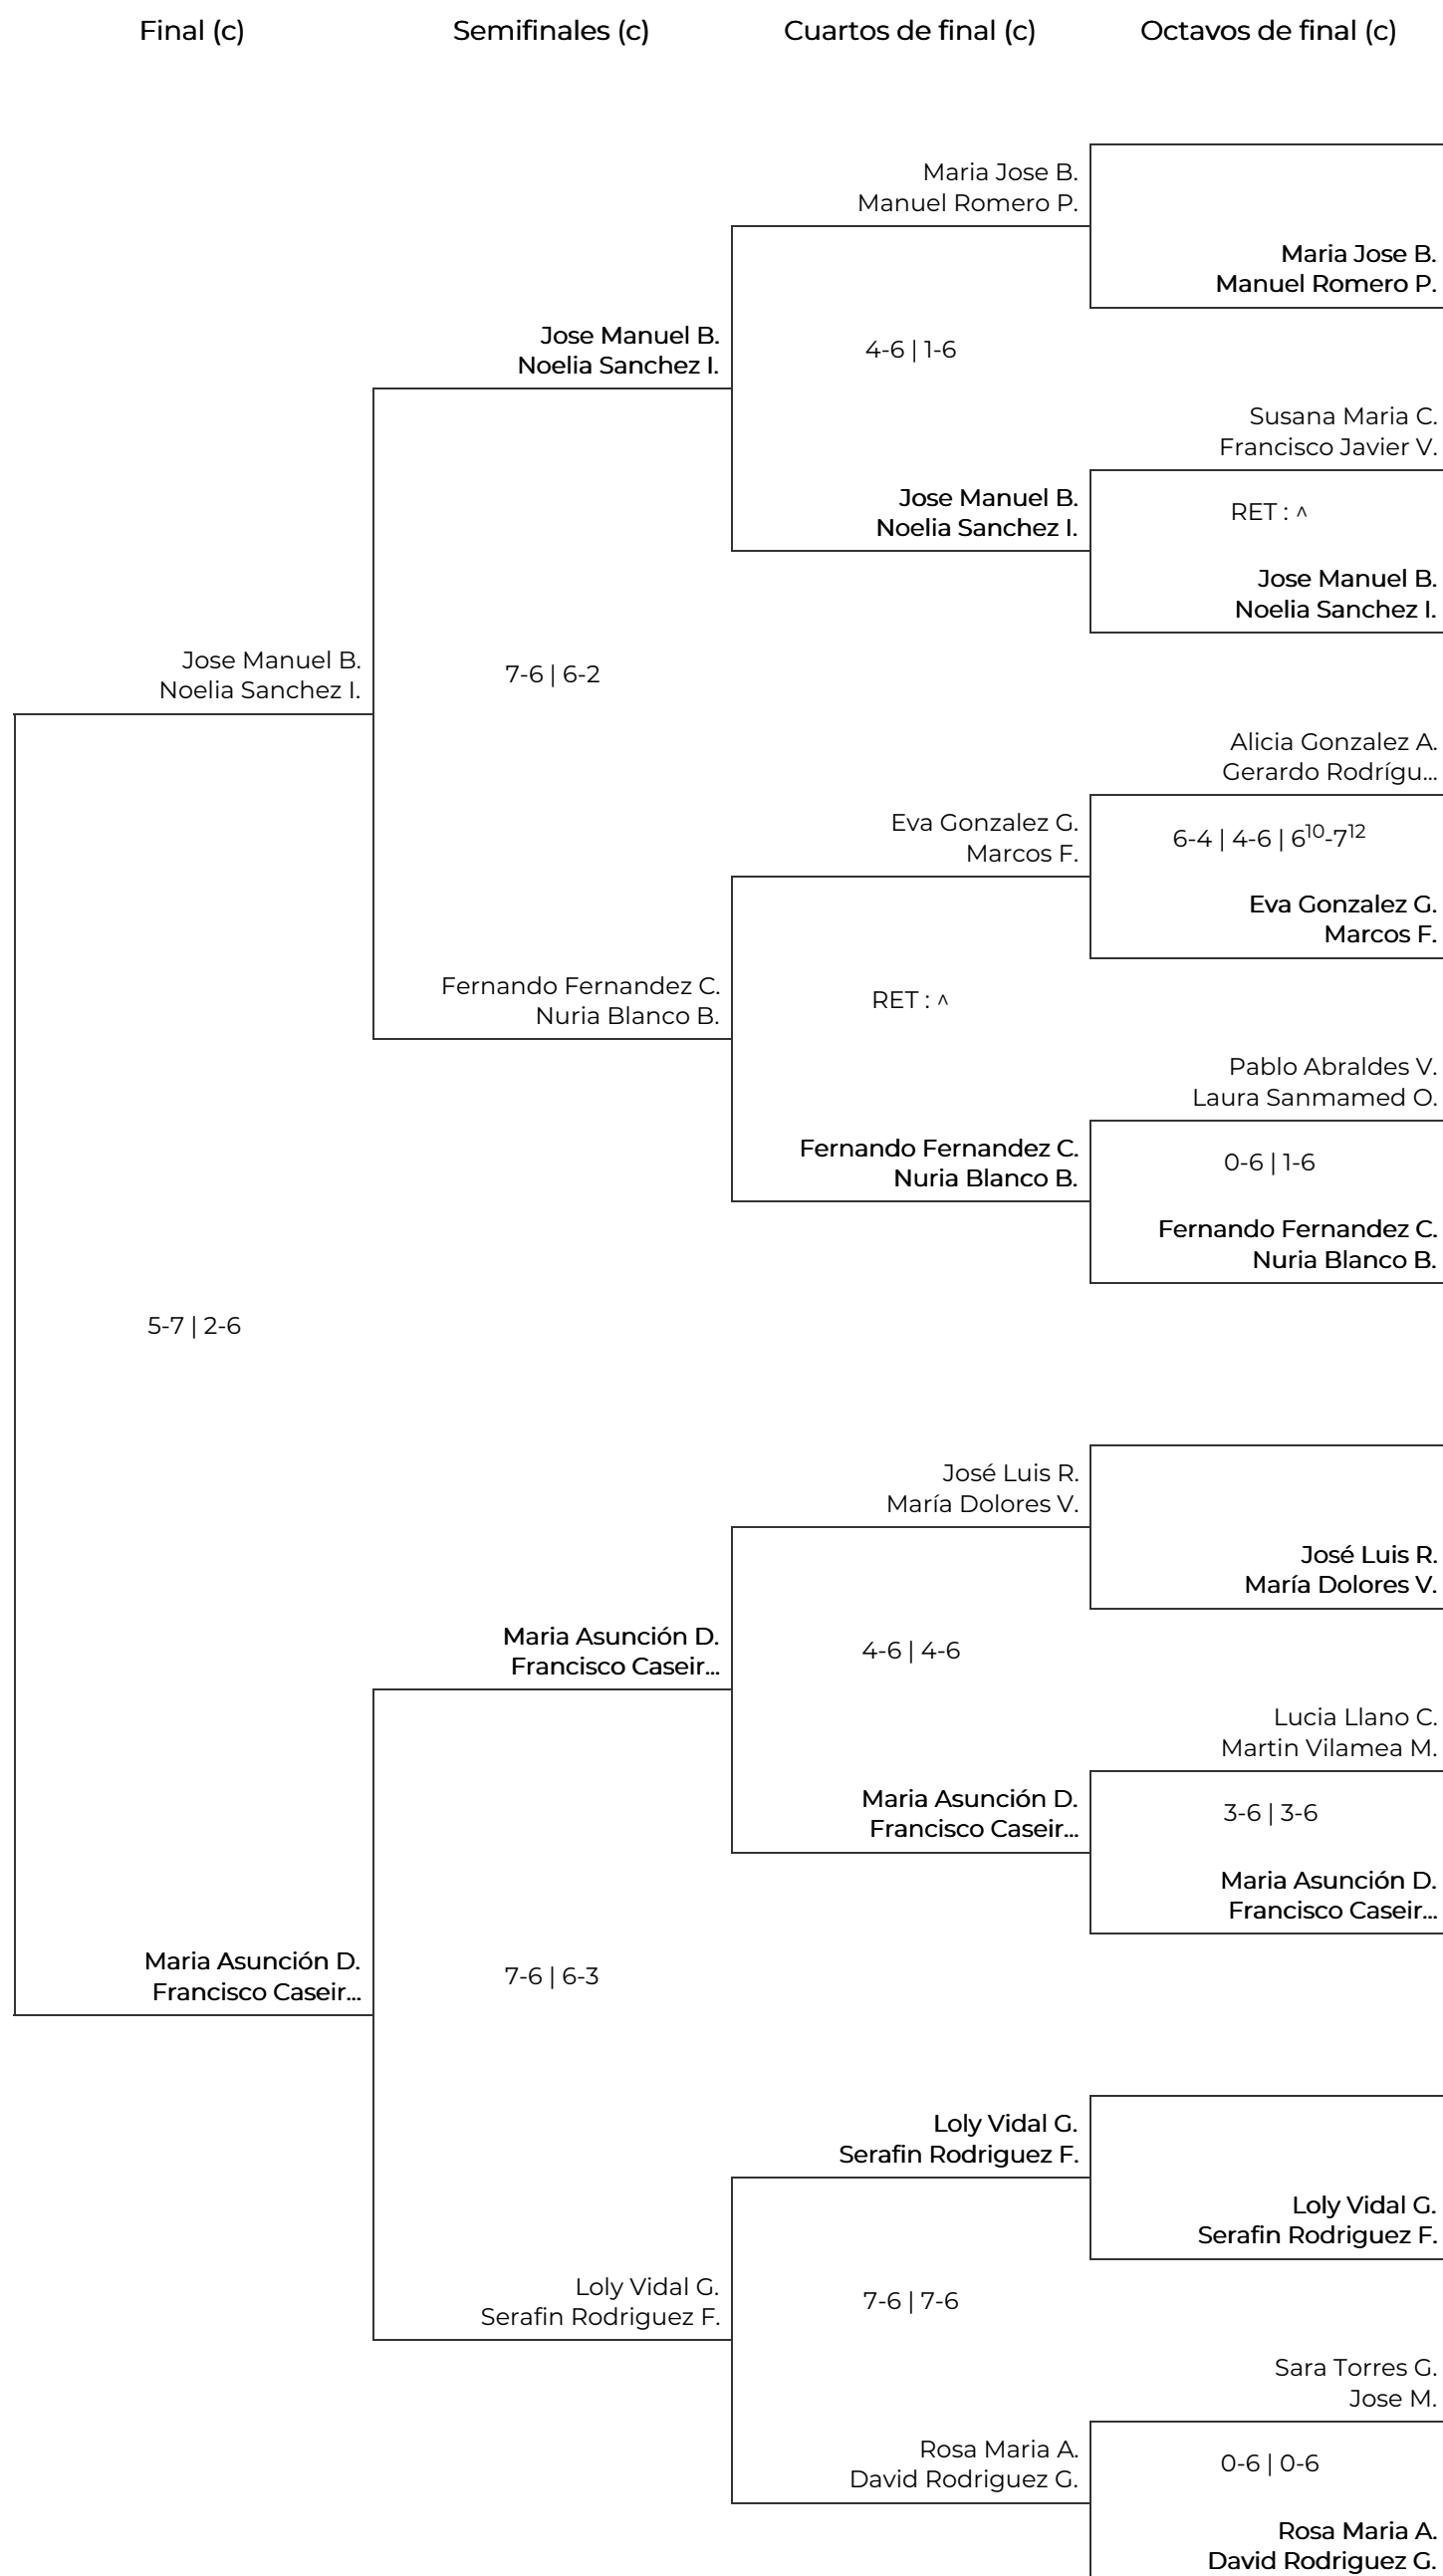

ADIDAS PADEL TOUR '24 - PADELBIT (OURENSE)  
CUADRO CATEGORÍA MIXTA. MIXTA ÚNICA

# ADIDAS PADEL TOUR '24 - PADELBIT (OURENSE)