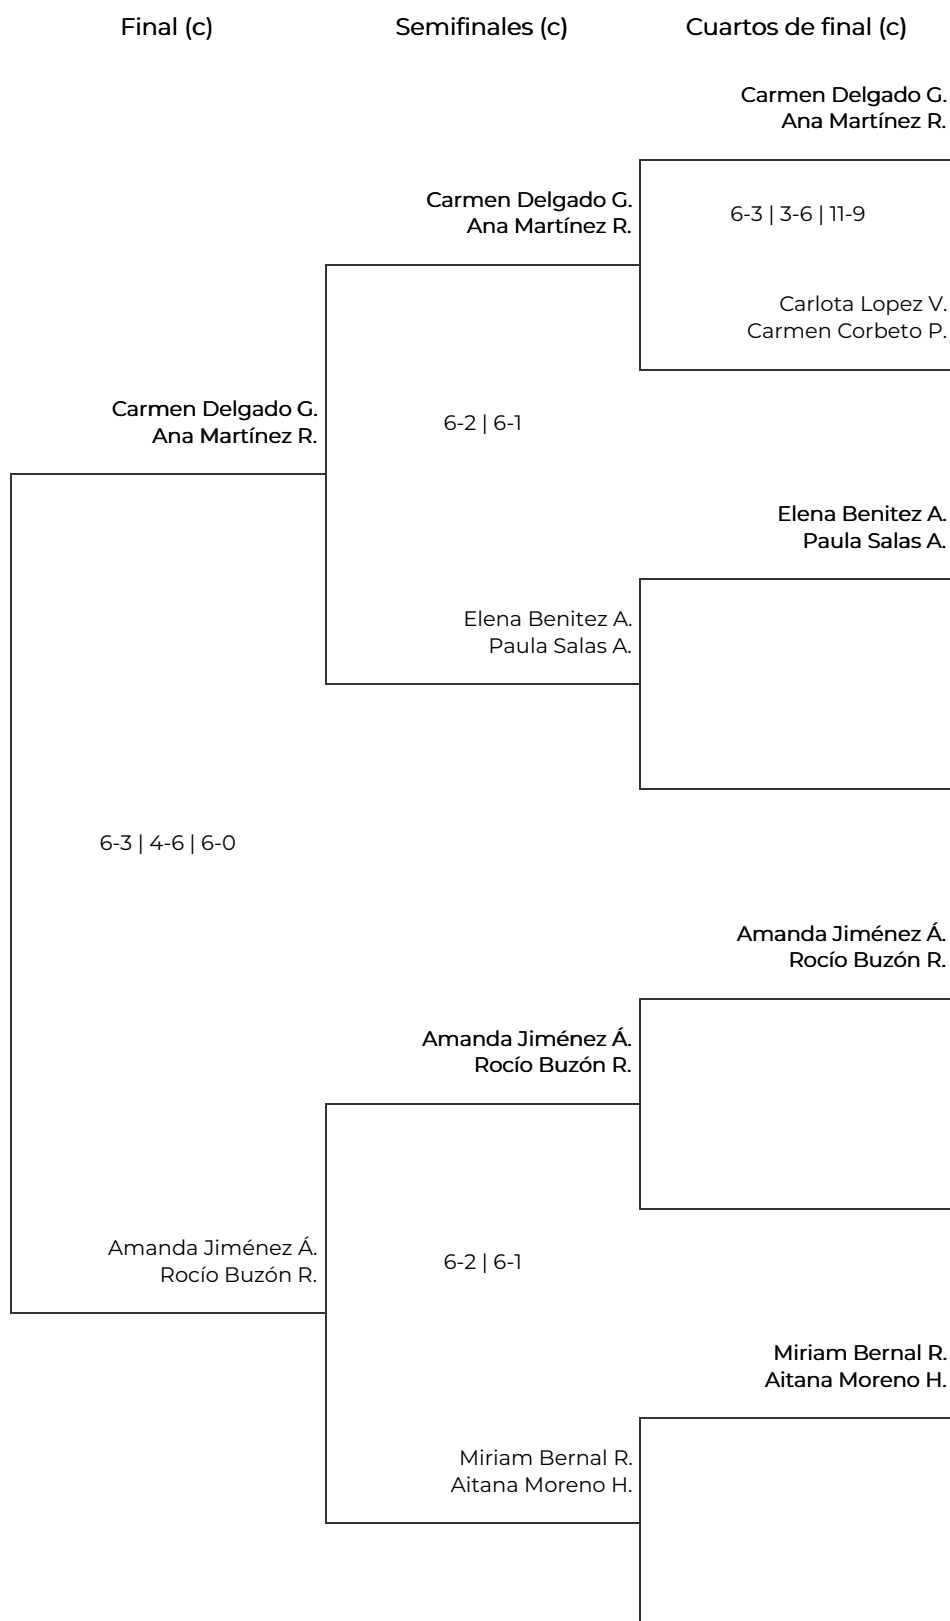

ADIDAS PADEL TOUR '24 - JACARANDA CLUB
DE PÁDEL (JEREZ DE LA FRONTERA)
C FEMENINA. C FEMENINA

ADIDAS PADEL TOUR '24 - JACARANDA CLUB DE PÁDEL (JEREZ DE LA FRONTERA) C FEMENINA. C FEMENINA

Octavos de final	Cuartos de final	Semifinales	Final
1 Carmen Delgado Guerra Ana Martínez Rodríguez	Carmen Delgado G. Ana Martínez R.		
2 BYE	7 ⁷ -6 ⁵ 3-6 10-12	Ariadna Hernandez R. Cayetana Lopez-Marrufó A.	
3 Ariadna Hernandez Ruiz Cayetana Lopez-Marrufó Argüeso	Ariadna Hernandez R. Cayetana Lopez-Marrufó A.		
4 Carlota Lopez Villanueva Carmen Corbeto Pruaño		6-2 6-3	Ariadna Hernandez R. Cayetana Lopez-Marrufó A.
5 Elena Benitez Armario Paula Salas Acuña	Elena Benitez A. Paula Salas A.		
6 BYE	4-6 6-0 9-11	Marieta R. María García-Moreno F.	
7 Marieta Rodríguez María García-Moreno Fernandez	Marieta R. María García-Moreno F.		
8 BYE			7-5 3-6 7-5
9 Lucia Veiga Garrido. Categoría C Isabel Belmaño Escalona. Catego...	Lucia Veiga G. Isabel Belmaño E.		
10 BYE	6-2 6-2	Lucia Veiga G. Isabel Belmaño E.	
11 Amanda Jiménez Álvarez Rocío Buzón Romero	Amanda Jiménez Á. Rocío Buzón R.		
12 BYE		6-2 6-4	Lucia Veiga G. Isabel Belmaño E.
13 Miriam Bernal Rodríguez Aitana Moreno Hernández	Miriam Bernal R. Aitana Moreno H.		
14 BYE	1-6 1-6	María Isabel T. Marta Arocha R.	
15 María Isabel Trigo Valdecantos Marta Arocha Ramírez	María Isabel T. Marta Arocha R.		
16 BYE			