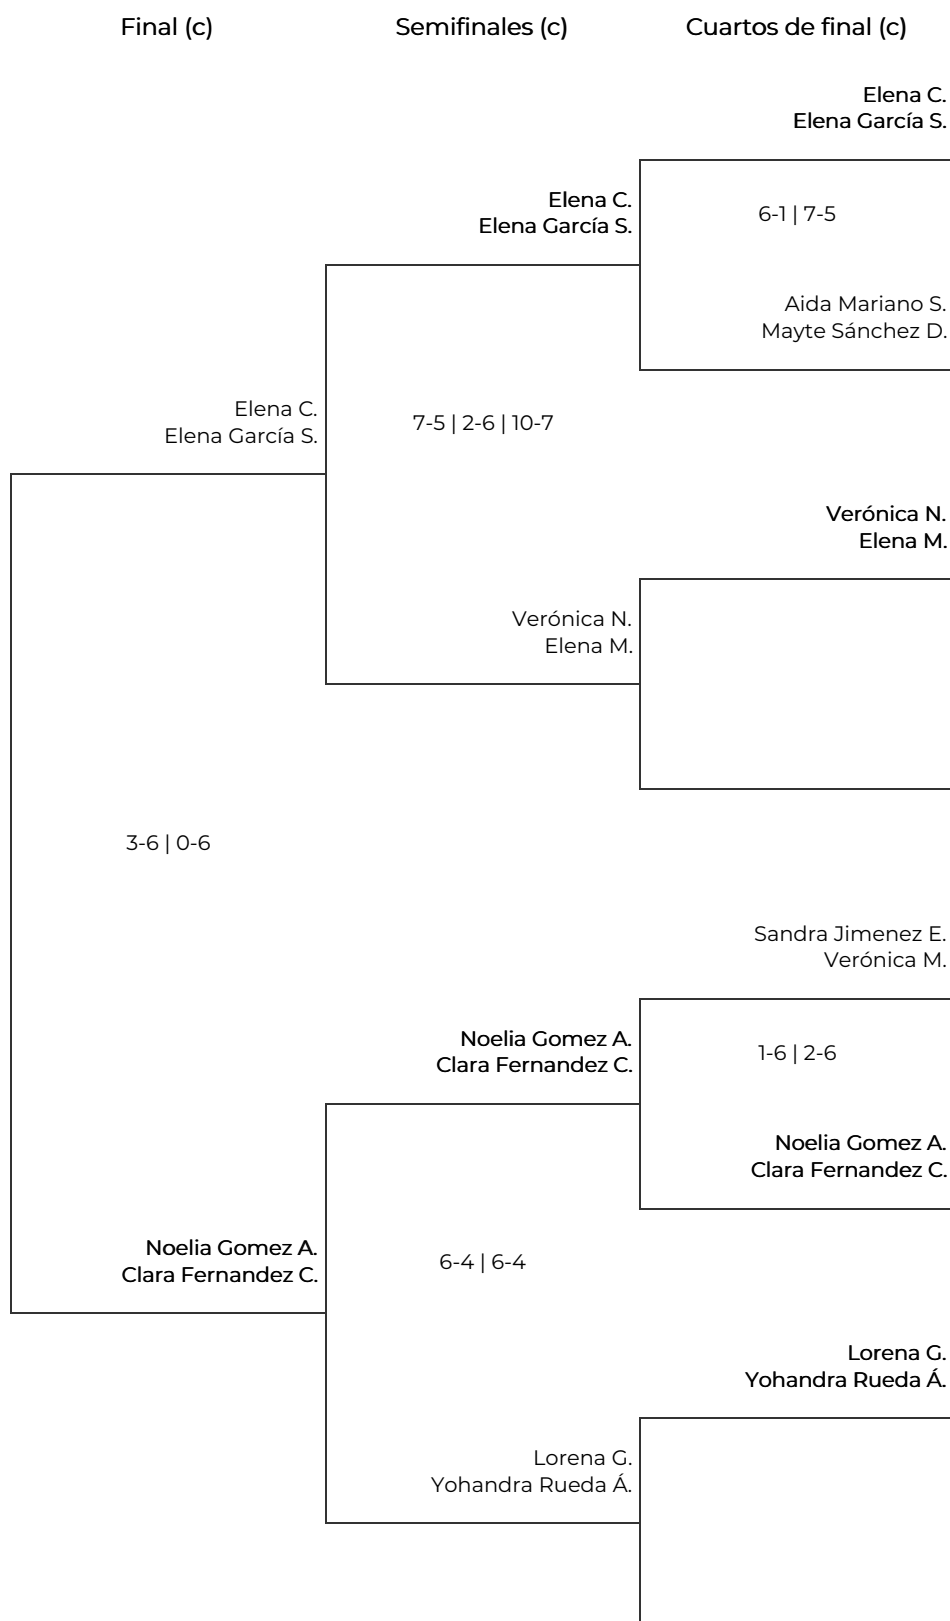

ADIDAS PADEL TOUR '24 - CIUDAD DE LA RAQUETA (MADRID)

3 FEMENINA. 3ª FEMENINA

ADIDAS PADEL TOUR '24 - CIUDAD DE LA RAQUETA (MADRID)

3 FEMENINA. 3ª FEMENINA

| Octavos de final | | Cuartos de final | | Semifinales | | Final | |
|------------------|---|----------------------------------|-----------------------------|------------------|--|-----------------------------|--|
| 1 | Elena Conesa Elena García Sotoca | Elena C. Elena García S. | | | | | |
| 2 | BYE | 3-6 4-6 | Esther P. Beatriz Del V. | | | | |
| 3 | Aida Mariano Sánchez Mayte Sánchez Díaz | Esther P. Beatriz Del V. | | | | | |
| 4 | 1-6 3-6 Esther Polo Beatriz Del Val | | | 4-6 6-2 10-7 | | Esther P. Beatriz Del V. | |
| 5 | Verónica Nuño Elena Molina | Verónica N. Elena M. | | | | | |
| 6 | BYE | 1-6 4-6 | María De L. Lourdes A. | | | | |
| 7 | María De La Paz García Jimenez Lourdes Alonso | María De L. Lourdes A. | | | | | |
| 8 | BYE | | | | | 3-6 1-6 | |
| 9 | Sandra Jimenez Estepar Verónica Martínez | Sandra Jimenez E. Verónica M. | | | | | |
| 10 | BYE | 5-7 1-6 | Concha A. Cristina B. | | | | |
| 11 | Concha Angulo Cristina Belda | Concha A. Cristina B. | | | | | |
| 12 | 6-1 2-6 11-9 Noelia Gomez Alacuart Clara Fernandez Carron | | | 2-6 2-6 | | Noelia J. María Ocaña M. | |
| 13 | Lorena Gavotto Yohandra Rueda Álvarez | Rosa C. Luciana B. | | | | | |
| 14 | 4-6 4-6 Rosa Calama Luciana Baez | 6-4 3-6 5-10 | Noelia J. María Ocaña M. | | | | |
| 15 | BYE | Noelia J. María Ocaña M. | | | | | |
| 16 | Noelia Jiménez María Ocaña Muela | | | | | | |