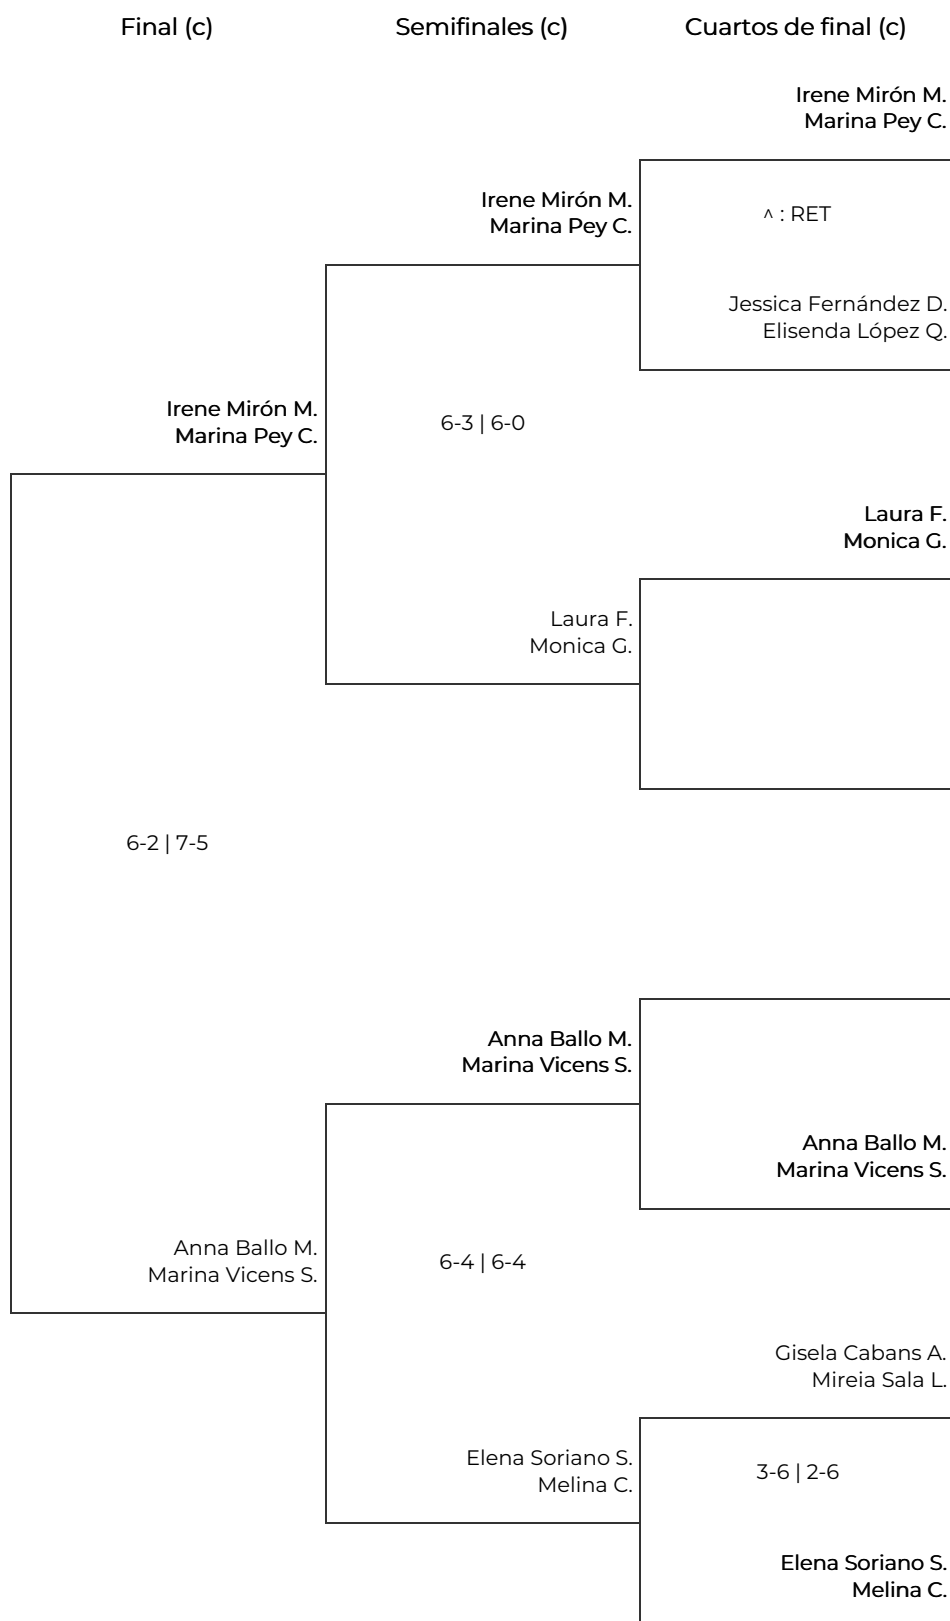

ADIDAS PADEL TOUR '24 - PADEL INDOOR
FIGUERES (GIRONA)
2a Femenina. 2ª FEMENINA

ADIDAS PADEL TOUR '24 - PADEL INDOOR

FIGUERES (GIRONA)

2a Femenina. 2ª FEMENINA

Octavos de final		Cuartos de final		Semifinales		Final	
1	Irene Mirón Martínez Marina Pey Costa	Irene Mirón M. Marina Pey C.					
2	BYE		3-6 2-6	Silvia Costa C. Jennifer Varela L.			
3	Jessica Fernández De Vries Elisenda López Quiles	Silvia Costa C. Jennifer Varela L.					
	7 ⁷ -6 ⁴ 2-6 6-10						
4	Silvia Costa Cañadad Jennifer Varela Loza			6-4 7-5	Silvia Costa C. Jennifer Varela L.		
5	Patricia Masdeu Masmitjà Laura Merin Tresserras	Patricia Masdeu M. Laura Merin T.					
6	BYE		7-5 6-3	Patricia Masdeu M. Laura Merin T.			
7	Laura Fajula Monica Gomez	Laura F. Monica G.					
8	BYE					6-4 6-4	
9	Valeria Mirón Ver Fabiola Vera Gutiérrez	Valeria Mirón V. Fabiola Vera G.					
10	BYE		6 ⁵ -7 ⁷ 6-3 10-8	Valeria Mirón V. Fabiola Vera G.			
11	Anna Pujol Judit Serra Albert	Anna P. Judit Serra A.					
	7 ⁴ -6 ⁷ 6 ⁵ -7 ⁷ 12-10						
12	Anna Ballo Mazorra Marina Vicens Sibecas			6-4 5-7 9-11	Maite A. Hana M.		
13	Gisela Cabans Andreu Mireia Sala Lorenzo	Gisela Cabans A. Mireia Sala L.					
14	BYE		3-6 1-6	Maite A. Hana M.			
15	Elena Soriano Suárez Melina Carretero	Maite A. Hana M.					
	3-6 1-6						
16	Maite Anda Hana Mellasou						