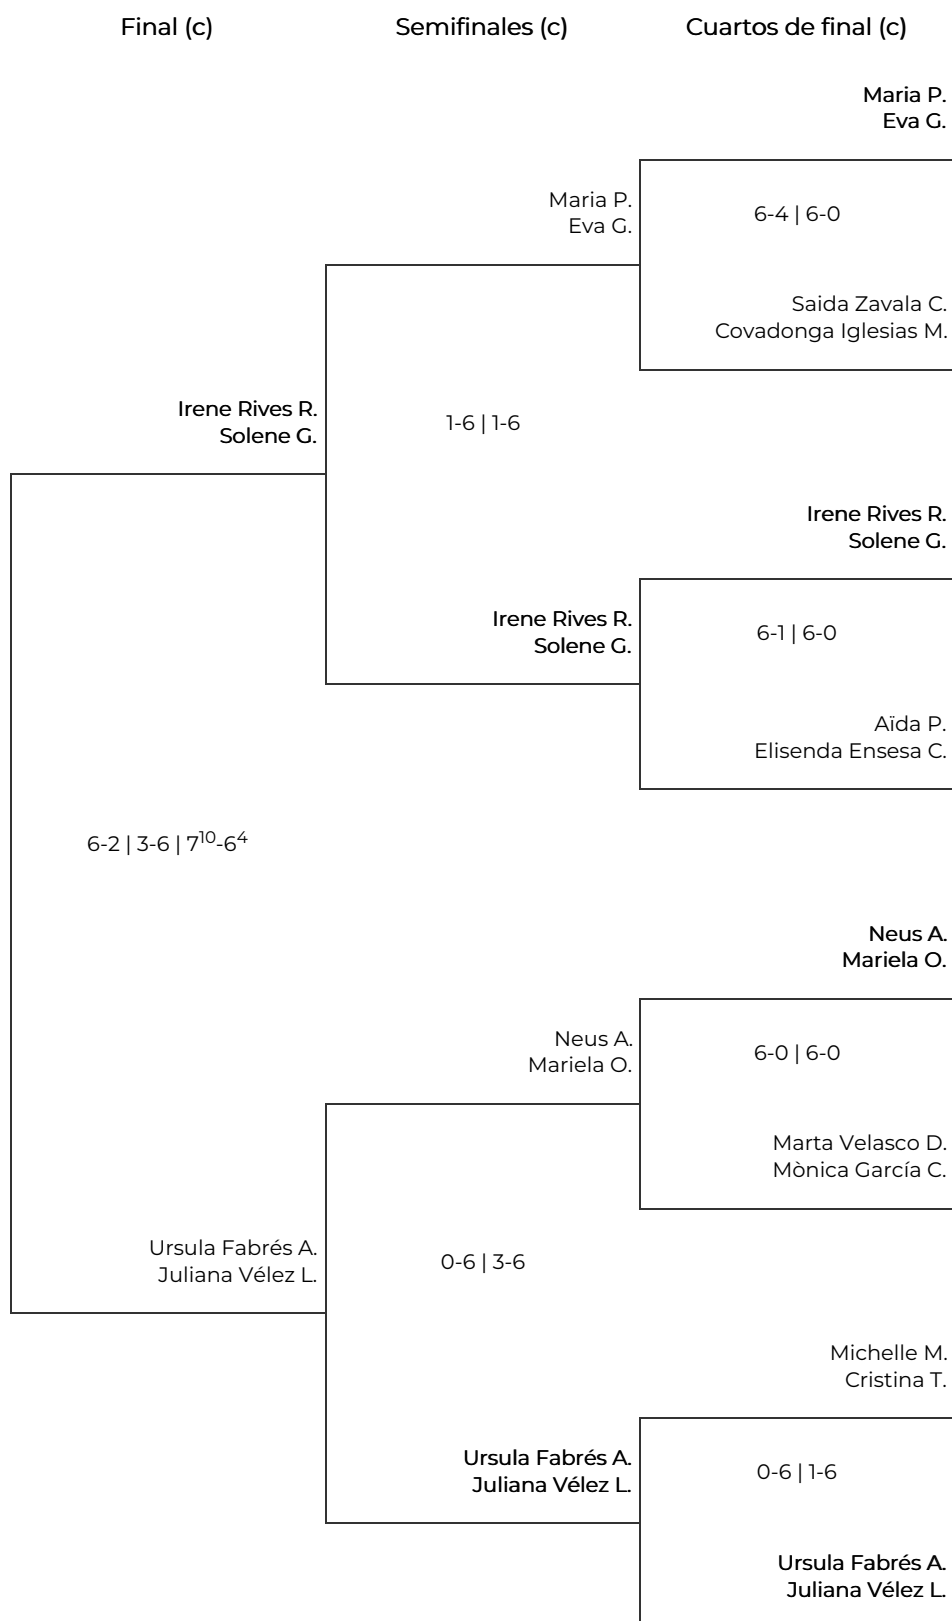

ADIDAS PADEL TOUR '24 - NICK CLUB PÁDEL

(BARCELONA)

2a femenina. 2ª FEMENINA

ADIDAS PADEL TOUR '24 - NICK CLUB PÁDEL (BARCELONA)

2a femenina. 2ª FEMENINA

| Octavos de final | Cuartos de final | Semifinales | Final |
|---|--|---|---|
| 1 Monica Morales González Cristina Garcia Joan 6-0 6-1 | Monica Morales G. Cristina Garcia J. | | |
| 2 Maria Picado Eva Garcia | 6-1 6-1 | Monica Morales G. Cristina Garcia J. | |
| 3 Saida Zavala Carrillo Covadonga Iglesias Martinez 1-6 0-6 | Marta Leiva I. Cande K. | | |
| 4 Marta Leiva Ibañez Cande Krause | | 6-1 6-4 | Monica Morales G. Cristina Garcia J. |
| 5 Irene Rives Rubio Solene Germes 6 ⁴ -7 ⁷ 4-6 | Sarah Louise P. Alessandra C. | | |
| 6 Sarah Louise Porter Alessandra Catena | 6-4 6-0 | Sarah Louise P. Alessandra C. | |
| 7 Mireia Jimenez Lopez Claudia Llobet 6-2 6-2 | Mireia Jimenez L. Claudia L. | | |
| 8 Aida Pelegrí Elisenda Ensesa Cabot | | | 6-4 6-3 |
| 9 Carla García Paez Natalia Ferrer Rodríguez 6-4 6-1 | Carla García P. Natalia Ferrer R. | | |
| 10 Neus Alonso Mariela Odriozola | 6-2 6-0 | Carla García P. Natalia Ferrer R. | |
| 11 Marta Velasco De Arce Mònica Garcia Caveró 0-6 0-6 | Sofia Guzman F. Yvonne A. | | |
| 12 Sofia Guzman Font Yvonne Azoy | | 6-3 6-1 | Carla García P. Natalia Ferrer R. |
| 13 Michelle Mcveigh Cristina Tomas 3-6 2-6 | Silvia P. Lourdes Rodriguez G. | | |
| 14 Silvia Pozo Lourdes Rodriguez Garcia | 0-6 7 ⁷ -6 ⁵ 6 ⁷ -7 ¹⁰ | Carlota Roman M. Elena Alvaro C. | |
| 15 Carlota Roman Martinez Elena Alvaro Codinach 7 ⁷ -6 ⁵ 4-6 7 ¹⁰ -6 ⁸ | Carlota Roman M. Elena Alvaro C. | | |
| 16 Ursula Fabrés Alvarez Juliana Vélez Luna | | | |