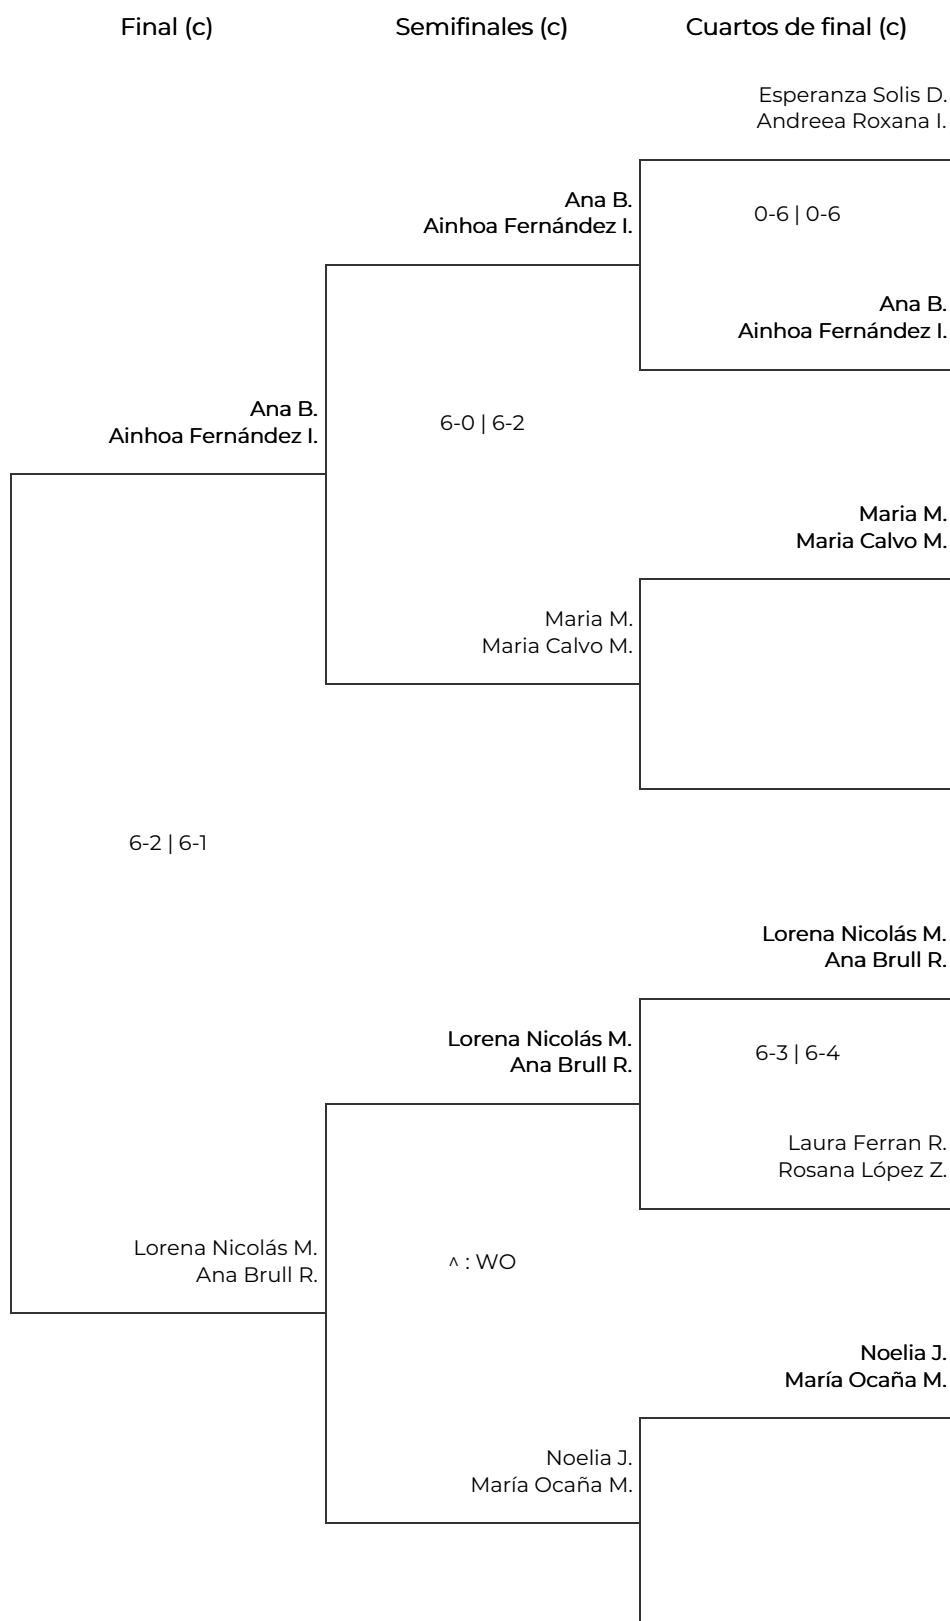

ADIDAS PADEL TOUR '24 - INDIE PADEL
(MADRID)
B FEMENINA. B FEMENINA

ADIDAS PADEL TOUR '24 - INDIE PADEL (MADRID) B FEMENINA. B FEMENINA

Octavos de final		Cuartos de final		Semifinales		Final	
1	Sandra Rueda Clara Pérez 6-2 6-1	Sandra R. Clara P.					
2	Esperanza Solis Del Rio Andreea Roxana Iovan Bob 3-6 6-0 8-10			Marina Borrero D. Blanca R.			
3	Ana Bastida Ainhoa Fernández Izquierdo 7-5 5-7 7-10	Marina Borrero D. Blanca R.					
4	Marina Borrero De La Osa Blanca Ramírez 1-6 3-6					Mónica A. María T.	
5	María Mordt María Calvo Morales	María M. María Calvo M.					
6	BYE 0-6 3-6			Mónica A. María T.			
7	Mónica Arroyo María Teeriaho Mónica A. María T.						
8	BYE 2-6 2-6						
9	Lorena Nicolás Martín Ana Brull Rubio Lorena Nicolás M. Ana Brull R.						
10	BYE 6-4 3-6 6-10			Marta E. Carlota Abelleira P.			
11	Marta Echeverría Carlota Abelleira Picos 6-1 6-4	Marta E. Carlota Abelleira P.					
12	Laura Ferran Rodríguez Rosana López Zeledón 2-6 3-6						
13	Noelia Jiménez María Ocaña Muela Noelia J. María Ocaña M.						
14	BYE 3-6 0-6			María González P. Ariana Prado C.			
15	María González Pérez Ariana Prado Crespo María González P. Ariana Prado C.						
16	BYE						