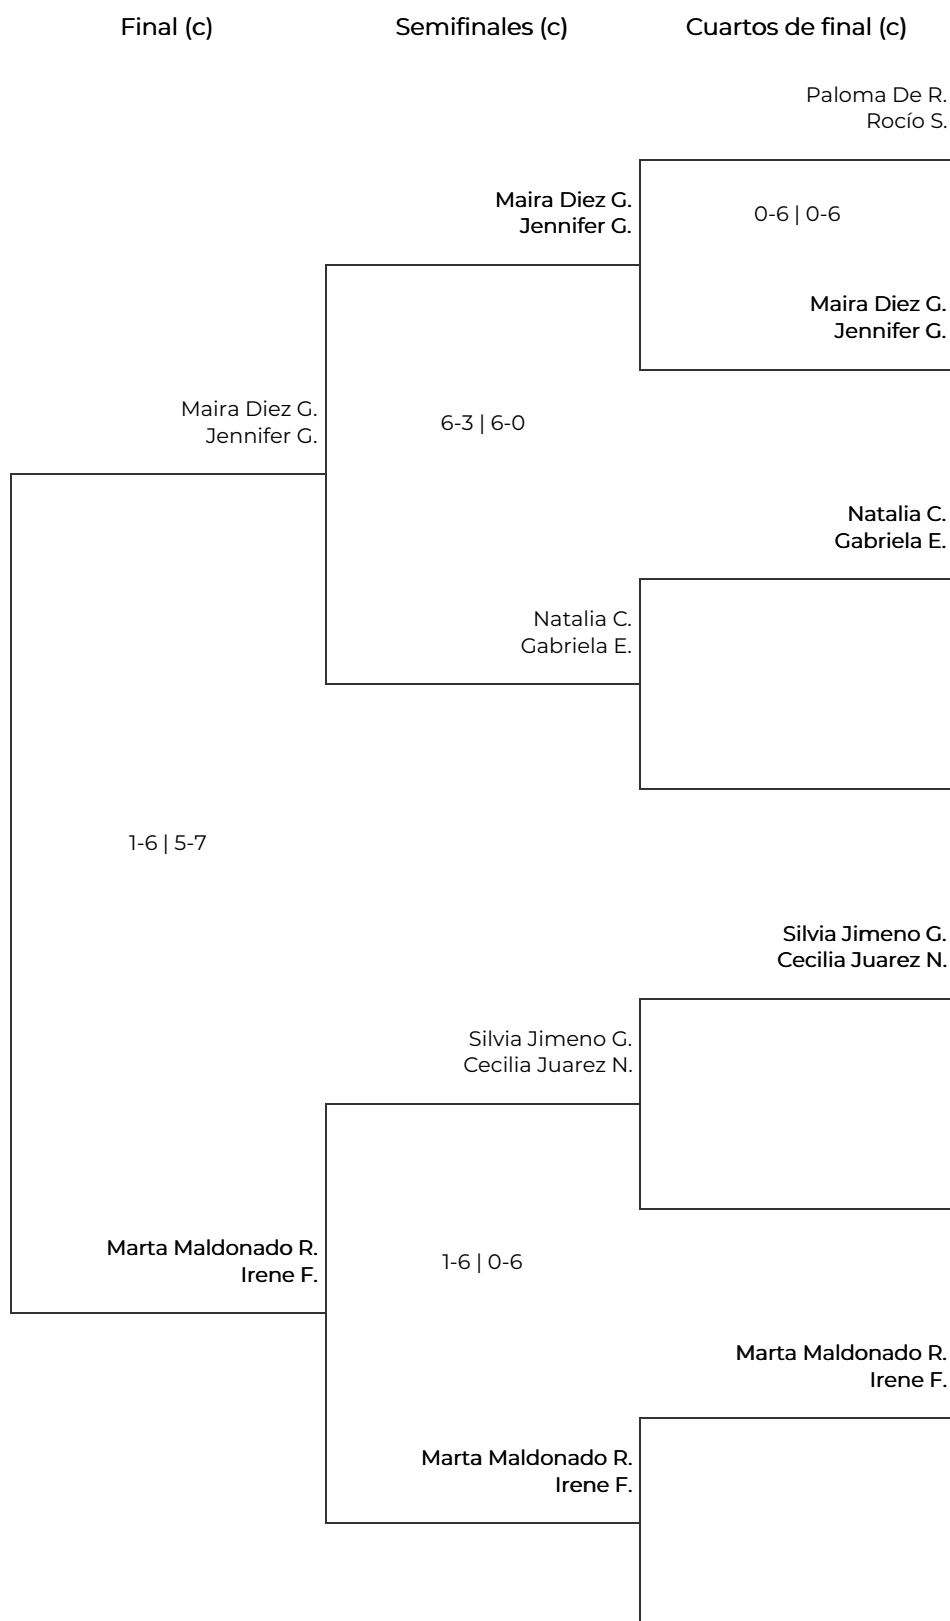

ADIDAS PADEL TOUR '24 - INDIE PADEL (MADRID) D FEMENINA. D FEMENINA

ADIDAS PADEL TOUR '24 - INDIE PADEL (MADRID) D FEMENINA. D FEMENINA

Octavos de final		Cuartos de final		Semifinales		Final	
1	Paloma De Rodrigo Rocío Sánchez	Paloma De R. Rocío S.					
2	BYE		1-6 2-6	Ana Sofía P. Patricia C.			
3	Maira Díez Guiance Jennifer Goncalves	Ana Sofía P. Patricia C.					
	5-7 5-7						
4	Ana Sofía Pulido Patricia Cerdán			6-2 6-1	Ana Sofía P. Patricia C.		
5	Natalia Calderón Gabriela España	Natalia C. Gabriela E.					
6	BYE		5-7 2-6	Emma T. Alejandra C.			
7	Emma Tovar Alejandra Coronel	Emma T. Alejandra C.					
8	BYE						WO : ^
9	Delphine Camus Fernanda Rodriguezlopez	Delphine C. Fernanda R.					
10	BYE		6-0 6-1	Delphine C. Fernanda R.			
11	Silvia Jimeno Gil Cecilia Juarez Nunes	Silvia Jimeno G. Cecilia Juarez N.					
12	BYE			1-6 6-3 8-10	Goretti Arias F. Miriam Moragues C.		
13	Goretti Arias Ferreiro Miriam Moragues Cava	Goretti Arias F. Miriam Moragues C.					
14	BYE		7 ⁶ -6 ⁴	Goretti Arias F. Miriam Moragues C.			
15	Marta Maldonado Revertó Irene Fernandez	Marta Maldonado R. Irene F.					
16	BYE						