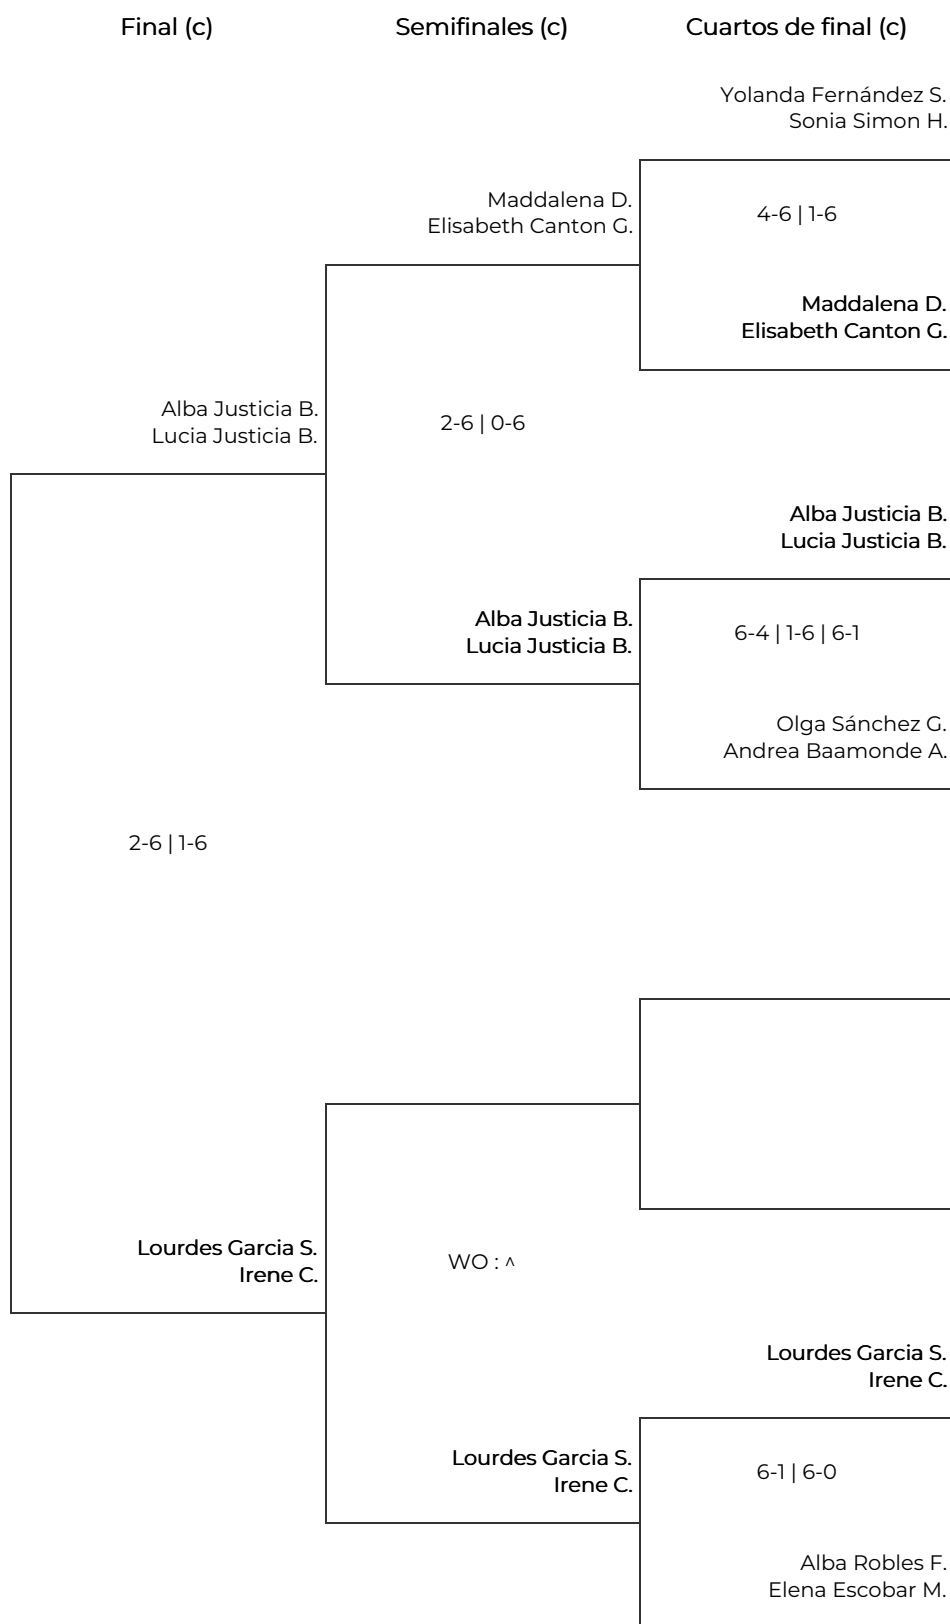

FUNDACIÓN REAL MADRID '24 - CDR360

(Roquetas de Mar, Almería)

2º FEMENINA. 2ª FEMENINA

FUNDACIÓN REAL MADRID '24 - CDR360

(Roquetas de Mar, Almería)

2º FEMENINA. 2ª FEMENINA

Octavos de final		Cuartos de final		Semifinales		Final	
1	Toñi Torres Yolanda	Toñi T. Yolanda					
2	BYE		6-4 6-0	Toñi T. Yolanda			
3	Carmen Laura Garrido Hernandez Lucia Ruiz Freixinos	Carmen Laura G. Lucia Ruiz F.					
4	4-6 7-6 6-0 Yolanda Fernández Santiago Sonia Simon Hernandez				1-6 1-6	Cristina María S. Lorena González A.	
5	Cristina María Sánchez Lorena González Antolín	Cristina María S. Lorena González A.					
6	6-0 6-1 Olga Sánchez Garcia Andrea Baamonde Andrade		6-2 6-2	Cristina María S. Lorena González A.			
7	Elizabeth Arenas Cano Adela Marchena Rodríguez	Elizabeth Arenas C. Adela Marchena R.					
8	6-2 6-0 Alba Justicia Benavides Lucia Justicia Benavides					6-4 6-3	
9	Alejandra Benavente Lucia Martos Sanchez	Alejandra B. Lucia Martos S.					
10	BYE		7-5 7-6	Alejandra B. Lucia Martos S.			
11	Mireia Lao Ana Rama	Mireia L. Ana R.					
12	6-3 6-2 Maddalena Damico Elisabeth Canton Gonzalez				6-3 6-2	Alejandra B. Lucia Martos S.	
13	Lourdes Garcia Sanchez Irene Cuerva	Idaira Elena Rueda P.					
14	2-6 3-6 Idaira Elena Rueda Perez		6-2 1-6 7-6	Idaira Elena Rueda P.			
15	Belén López Moya Julia Marín Guillén	Belén López M. Julia Marín G.					
16	6-2 7-5 Alba Robles Fernández Elena Escobar Marín						