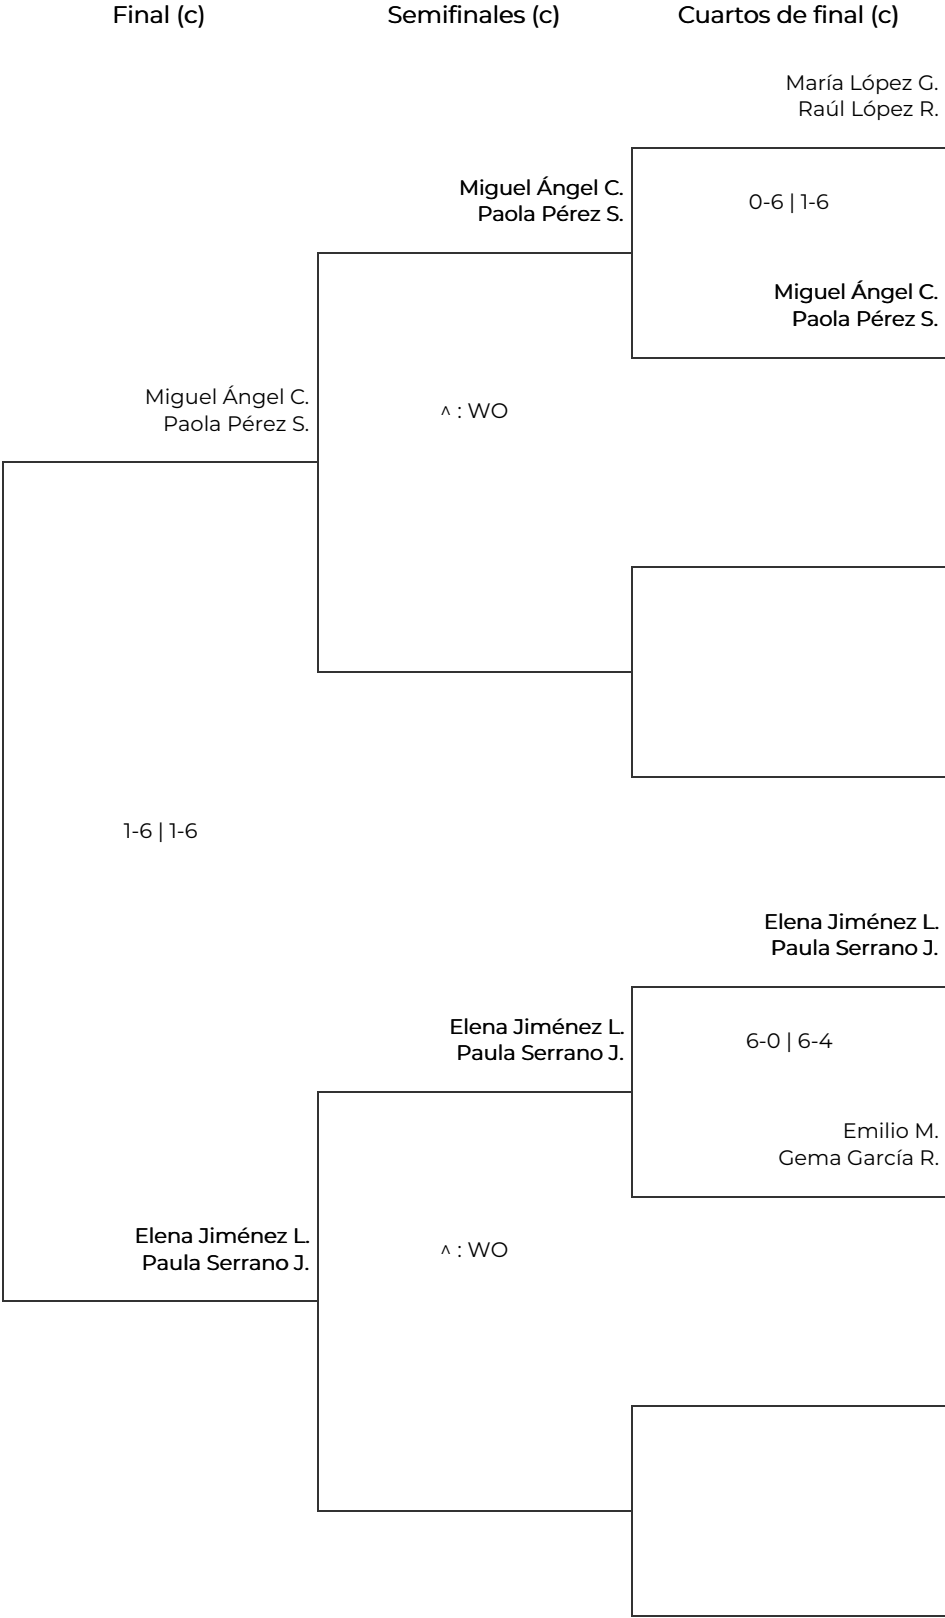

FUNDACIÓN REAL MADRID '24 - CDR360
(Roquetas de Mar, Almería)
MIXTA UNICA. MIXTA ÚNICA

FUNDACIÓN REAL MADRID '24 - CDR360

(Roquetas de Mar, Almería)

MIXTA UNICA. MIXTA ÚNICA

Octavos de final		Cuartos de final		Semifinales		Final	
1	Alejandra Benavente Ares Fernandez Vicente	Alejandra B. Ares Fernandez V.					
2	BYE	6-4 7-6	Alejandra B. Ares Fernandez V.				
3	Elena Jiménez Leyva Paula Serrano Jiménez ^ : WO	Elena Jiménez L. Paula Serrano J.					
4	Emilio Murcia Andújar Lucía Martos Sánchez			2-6 0-6	Sara Martin B. Guillermo Martinez D.		
5	Sara Martin Berenguer Guillermo Martinez Diaz	Sara Martin B. Guillermo Martinez D.					
6	BYE	6-1 6-0	Sara Martin B. Guillermo Martinez D.				
7	Francisco Miguel Moreno Marin María Maldonado 6-0 6-2	Francisco Miguel M. María M.					
8	María López Gálvez Raúl López Rodríguez					6-7 6-4 3-6	
9	Manuel Miguel Sánchez Pérez Olga Sánchez Garcia	Manuel Miguel S. Olga Sánchez G.					
10	BYE	6-4 6-4	Manuel Miguel S. Olga Sánchez G.				
11	Mireia Lao Emilio Ramos Fernandez Emilio 6-0 6-3	Mireia L. Emilio Ramos F.					
12	Miguel Ángel Castillo Garcia Paola Pérez Suárez			6-0 6-0	Manuel Miguel S. Olga Sánchez G.		
13	Emilio Maezo Gema García Rodríguez	Emilio M. Gema García R.					
14	BYE	^ : WO	Emilio M. Gema García R.				
15	María Garcia Muñoz Juan Utrera WO : ^	Eli Amat A. Mario Caballero A.					
16	Eli Amat Amat Mario Caballero Amat						