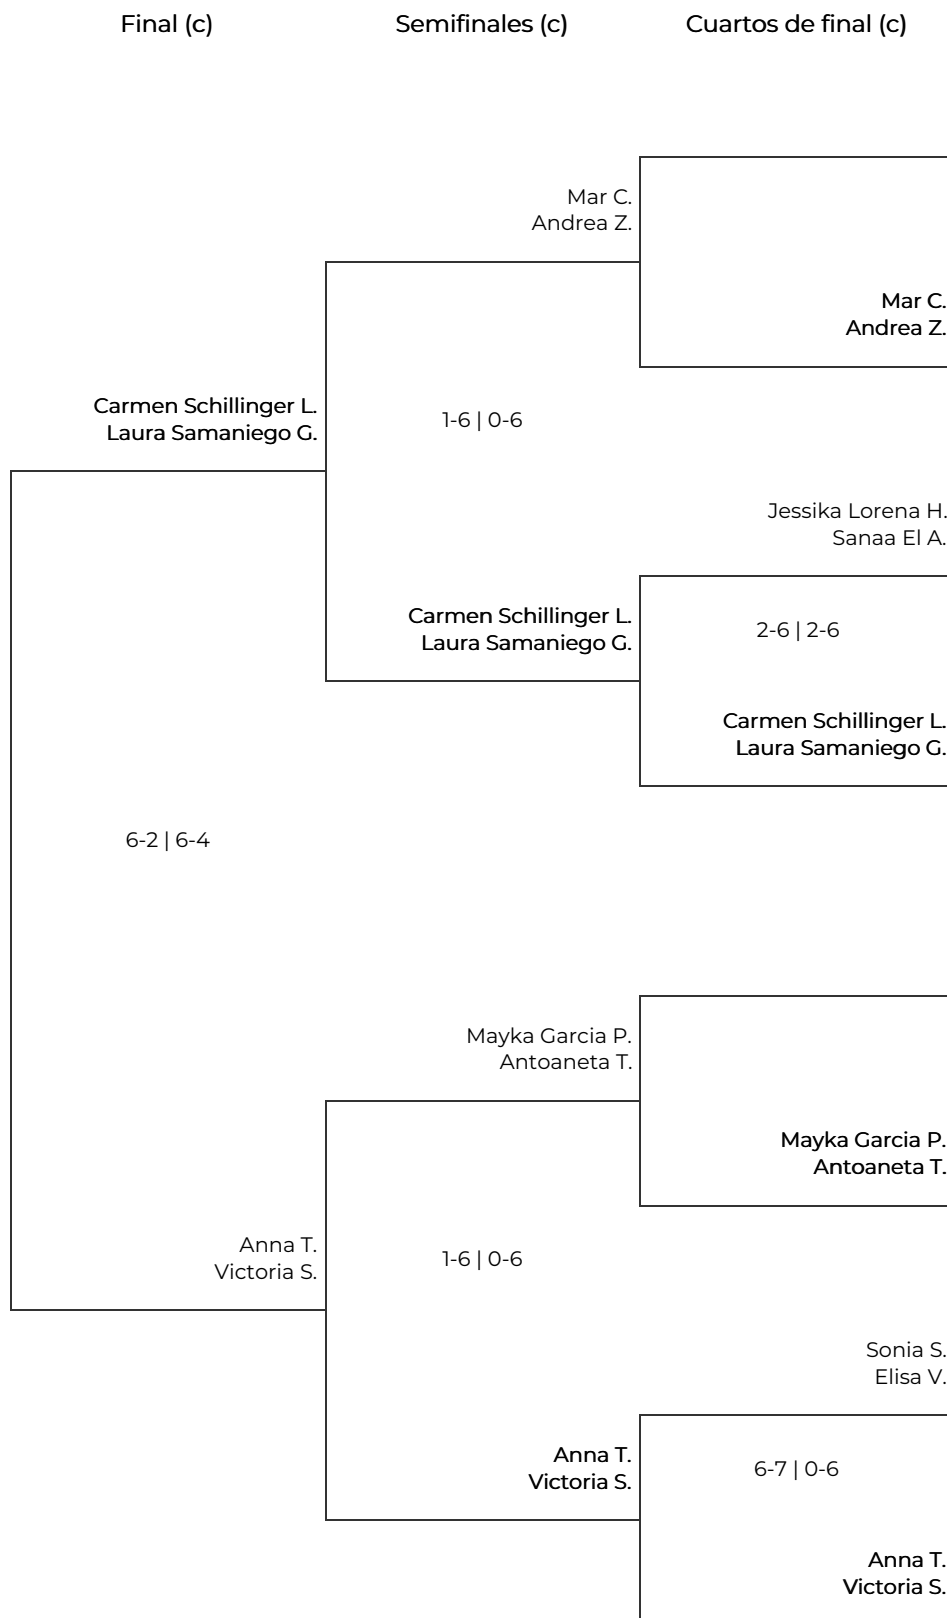

ADIDAS PADEL TOUR '24 - NAC (MARBELLA)

CUARTA FEMENINA. 4ª FEMENINA

ADIDAS PADEL TOUR '24 - NAC (MARBELLA)

CUARTA FEMENINA. 4ª FEMENINA

Octavos de final		Cuartos de final		Semifinales		Final	
1	Laura Del Valle Lucia Vera Lázaro - Carrasco	Laura Del V. Lucia Vera L.					
2	BYE	6-7 7-5 7-6	Laura Del V. Lucia Vera L.				
3	Mar Castillo Andrea Zannoni	Brenda N. Aliana L.					
4	Brenda Neves Aliana Lozada	1-6 1-6		1-6 1-6	Inna A. Lola Castro C.		
5	Jessika Lorena Hernandez Mejia Sanaa El Atalati	Aicha D. Yulia Y.					
6	Aicha Dijk Yulia Yurgova	2-6 3-6		2-6 1-6	Inna A. Lola Castro C.		
7	Inna Agapova Lola Castro Castillo	Inna A. Lola Castro C.					
8	Carmen Schillinger Lucena Laura Samaniego García	6-0 6-1				6-3 3-6 7-6	
9	Patricia Smith Romy-Sophia Weber	Patricia S. Romy-Sophia W.					
10	BYE	6-3 7-5	Patricia S. Romy-Sophia W.				
11	Liis Luks Silviya Spasova	Liis L. Silviya S.					
12	Mayka Garcia Peña Antoaneta Timircan	6-0 6-0		6-2 6-4	Patricia S. Romy-Sophia W.		
13	Emma Pylsy Anastasiia Gavrilova	Emma P. Anastasiia G.					
14	Sonia Sánchez Elisa Villalba	3-6 4-6	María Marteache C. Carolina B.				
15	Anna Tildesley Victoria Smoli	0-6 0-6	María Marteache C. Carolina B.				
16	María Marteache Criado Carolina Borroni						