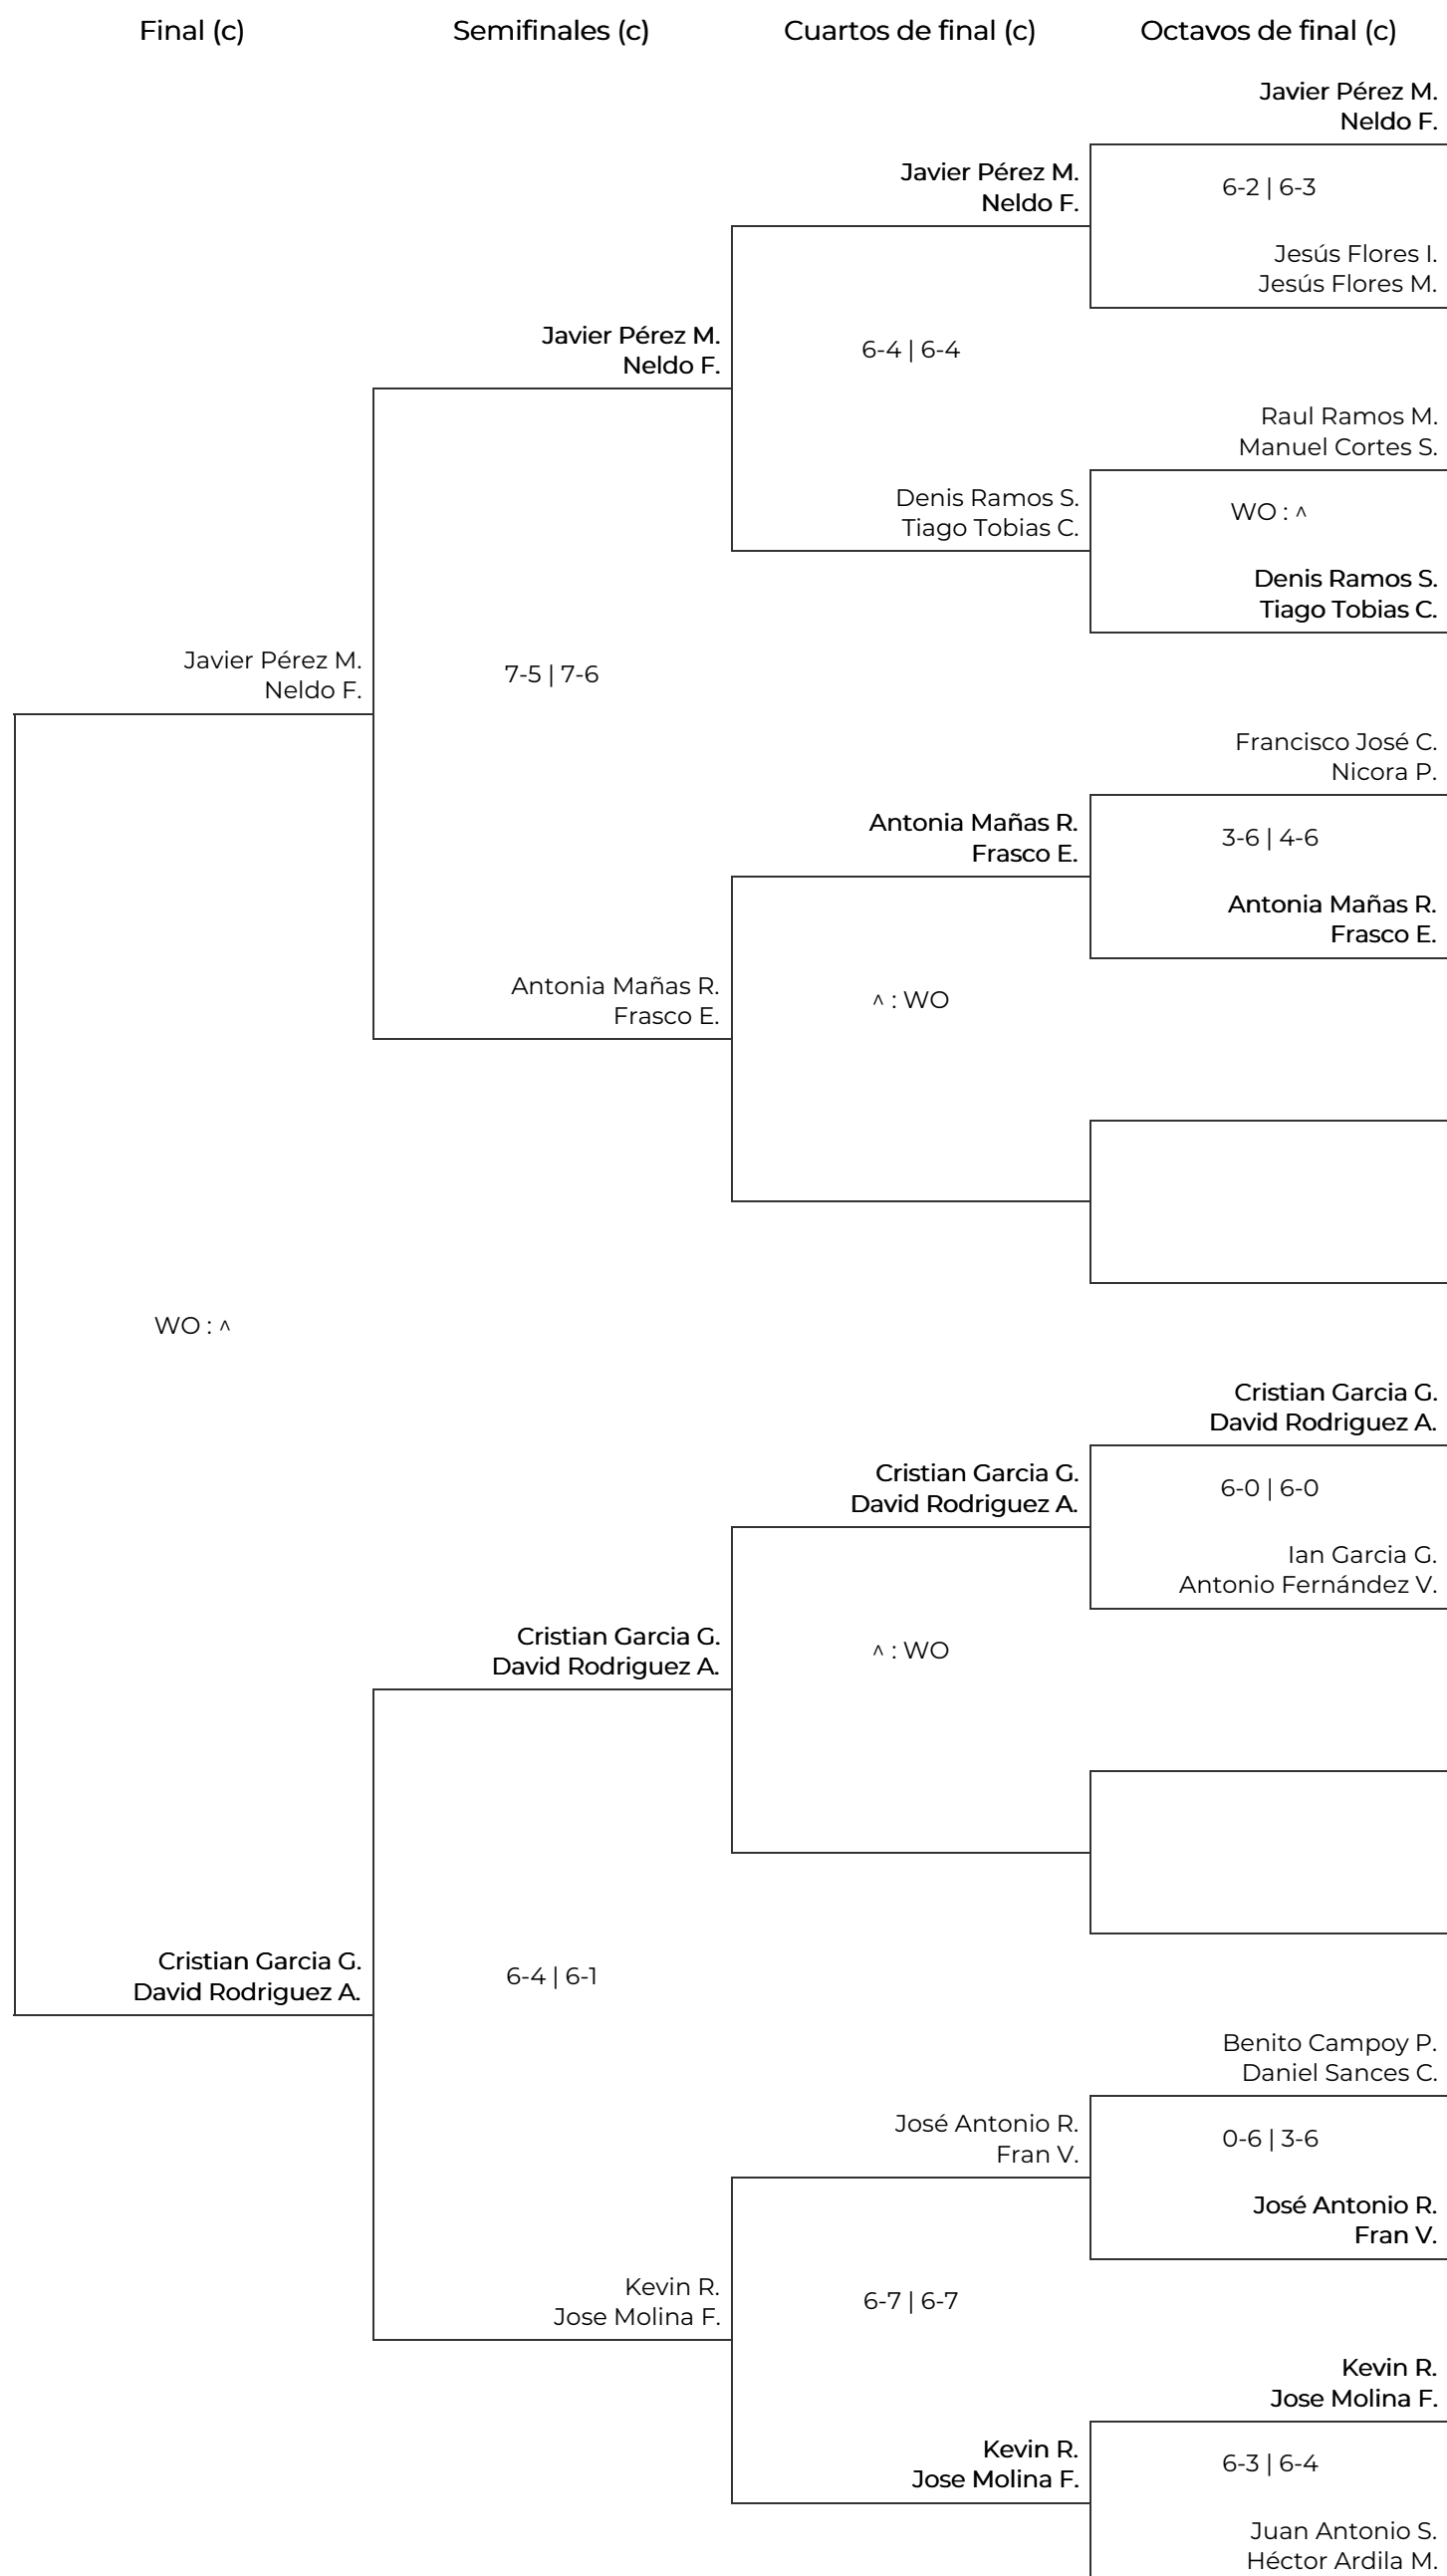

ADIDAS PADEL TOUR '24 - CDR360 (ROQUETAS DE MAR, ALMERÍA)
5º MASCULINA. 5ª MASCULINA

ADIDAS PADEL TOUR '24 - CDR360 (ROQUETAS DE MAR, ALMERÍA)

5º MASCULINA. 5ª MASCULINA

Dieciseisavos de final		Octavos de final	Cuartos de final	Semifinales	Final
1 Denis Ramos S./Tiago Tobias C.	Denis Ramos S. Tiago Tobias C.				
2 BYE	0-6 0-6	Pablo Reche M. Pedro Ruzafa M.			
3 Cristian Garcia G./David Rodriguez A.	Pablo Reche M. Pedro Ruzafa M.				
4 Pablo Reche M./Pedro Ruzafa M.	3-6 1-6	7-6 7-6		Pablo Reche M. Pedro Ruzafa M.	
5 Francisco José C./Nicora P.	Francisco José C. Nicora P.				
6 BYE	4-6 4-6	Jose Miguel A. Cristobal M.			
7 Jose Miguel A./Cristobal M.	Jose Miguel A. Cristobal M.				
8 Kevin R./Jose Molina F.				6-2 6-3	Pablo Reche M. Pedro Ruzafa M.
9 Antonia Mañas R./Frasco E.	Antonia Mañas R. Frasco E.				
10 BYE	3-6 7-5 6-7	Luis R. Victor G.			
11 Benito Campoy P./Daniel Sances C.	Luis R. Victor G.				
12 Luis R./Victor G.	1-6 1-6	3-6 6-3 7-6		Luis R. Victor G.	
13 Ian Garcia G./Antonio Fernández V.	Ian Garcia G. Antonio Fernández V.				
14 BYE	3-6 2-6	Miguel Ojeda S. Alejandro Rodríguez...			
15 Juan Antonio S./Héctor Ardila M.	Miguel Ojeda S. Alejandro Rodríguez...				
16 Miguel Ojeda S./Alejandro Rodríguez F.	4-6 7-5 6-7				6-3 4-6 3-6
17 Francisco Salmeron G./Sergio José E.	Francisco Salmeron G. Sergio José E.				
18 BYE	7-6 6-3	Francisco Salmeron G. Sergio José E.			
19 Jesús Flores I./Jesús Flores M.	Luis Orts S. Ivan García C.				
20 Luis Orts S./Ivan García C.	2-6 1-6	7-5 6-4		Francisco Salmeron G. Sergio José E.	
21 Juan Luís M./José María R.	Juan Luís M. José María R.				
22 BYE	6-2 6-0	Juan Luís M. José María R.			
23 José Antonio R./Fran V.	José Antonio R. Fran V.				
24 Javier L./Juan Jose S.	^ : WO			4-6 6-4 5-7	David Cortés S. Ernesto García B.
25 Raul Ramos M./Manuel Cortes S.	Raul Ramos M. Manuel Cortes S.				
26 BYE	3-6 0-6	David Cortés S. Ernesto García B.			
27 Javier Pérez M./Neldo F.	David Cortés S. Ernesto García B.				
28 David Cortés S./Ernesto García B.	1-6 3-6	6-0 6-2		David Cortés S. Ernesto García B.	
29 Raúl Angulo M./Jose Manuel C.	Raúl Angulo M. Jose Manuel C.				
30 BYE	6-4 5-7 7-6	Raúl Angulo M. Jose Manuel C.			
31 Teo Willow D./Juan Mesa F.	Teo Willow D. Juan Mesa F.				
32 Pablo Gonzalez P./Gorka Ibáñez S.	6-0 6-1				