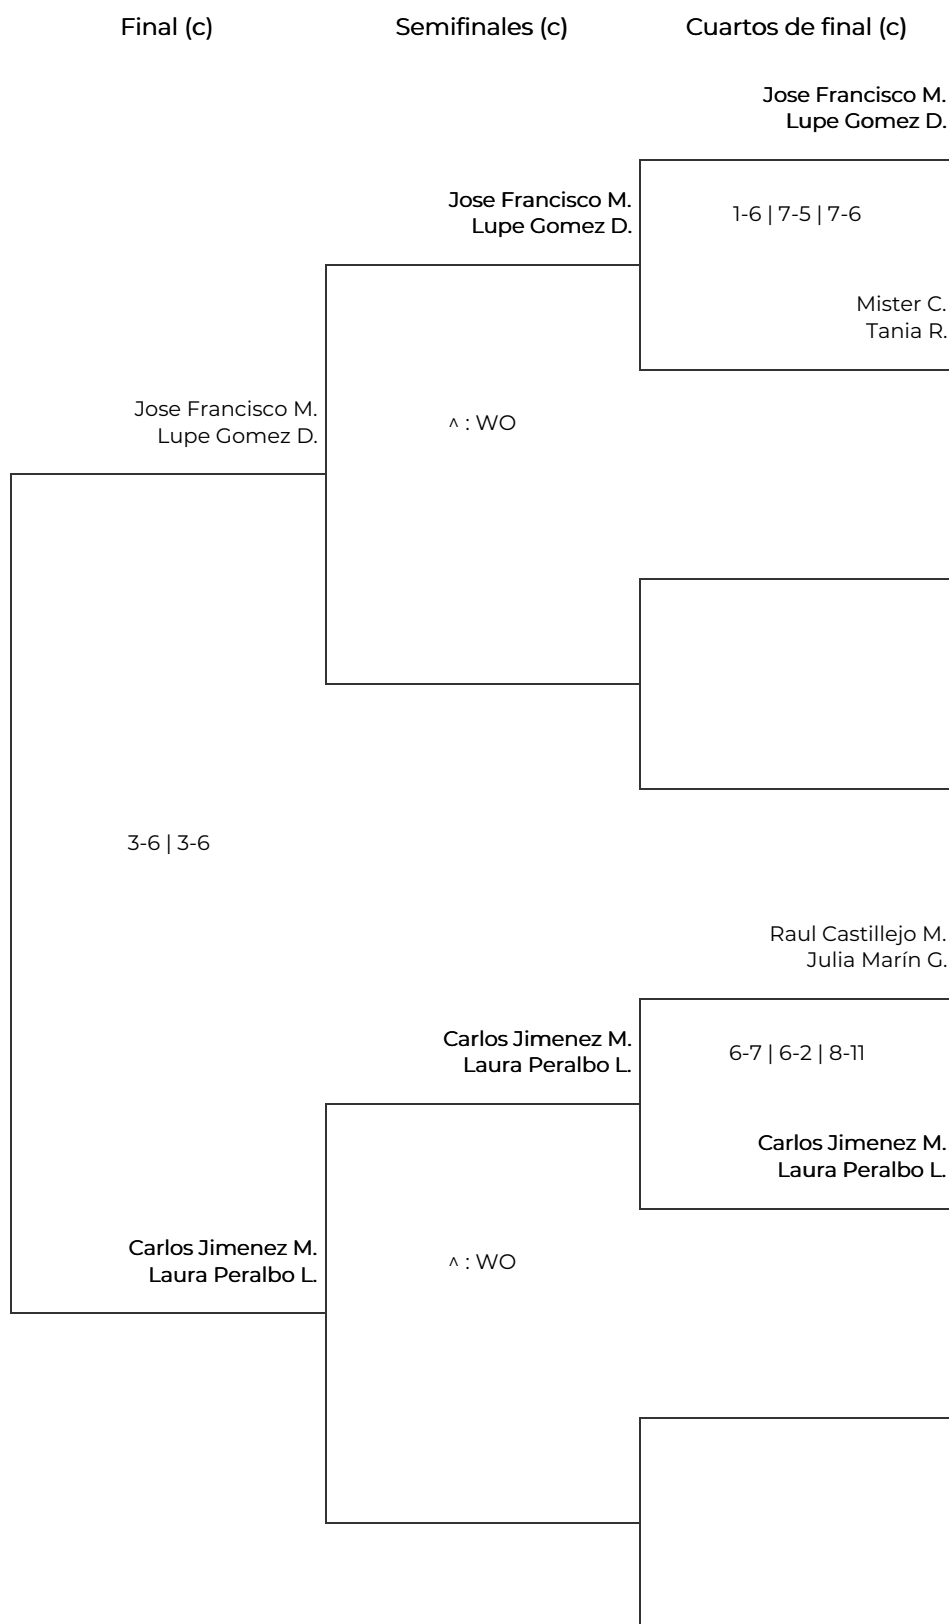

ADIDAS PADEL TOUR '24 - CDR360 (ROQUETAS DE MAR, ALMERÍA)
MIXTA ÚNICA. MIXTA ÚNICA

ADIDAS PADEL TOUR '24 - CDR360 (ROQUETAS DE MAR, ALMERÍA)

MIXTA ÚNICA. MIXTA ÚNICA

Octavos de final		Cuartos de final		Semifinales		Final	
1	Cristina Ruiz Miguel Angel Benitez Diaz	Cristina R. Miguel Angel B.					
2	BYE	7-5 7-6		Cristina R. Miguel Angel B.			
3	Cristina Martínez Casenave Pablo Parejo Cruz	Cristina Martínez C. Pablo Parejo C.					
4	6-2 6-2 Mister Carnes Tania Rodriguez			6-3 6-1		Cristina R. Miguel Angel B.	
5	Carlos Jimenez Moreno Laura Peralbo Lopez	Carlos Jimenez M. Laura Peralbo L.					
6	BYE	4-6 6-2 6-7		Melani F. David Prados G.			
7	Melani Fernández David Prados Gutiérrez	Melani F. David Prados G.					
8	BYE					3-6 3-6	
9	Sergio Cerdan Garcia Gloria Díaz	Sergio Cerdan G. Gloria Díaz .					
10	BYE	6-0 6-0		Sergio Cerdan G. Gloria Díaz .			
11	Jose Francisco Martin Gonzalez Lupe Gomez De Haro	Gabriela Rodríguez E. Carlos Jiménez M.					
12	5-7 2-6 Gabriela Rodríguez Escobar Carlos Jiménez Manzano			6-3 6-3		Sergio Cerdan G. Gloria Díaz .	
13	María García Muñoz Juan Utrera Aranda	María García M. Juan Utrera A.					
14	BYE	7-5 6-2		María García M. Juan Utrera A.			
15	Raul Castillejo Marín Julia Marín Guillén	Raul Castillejo M. Julia Marín G.					
16	BYE						